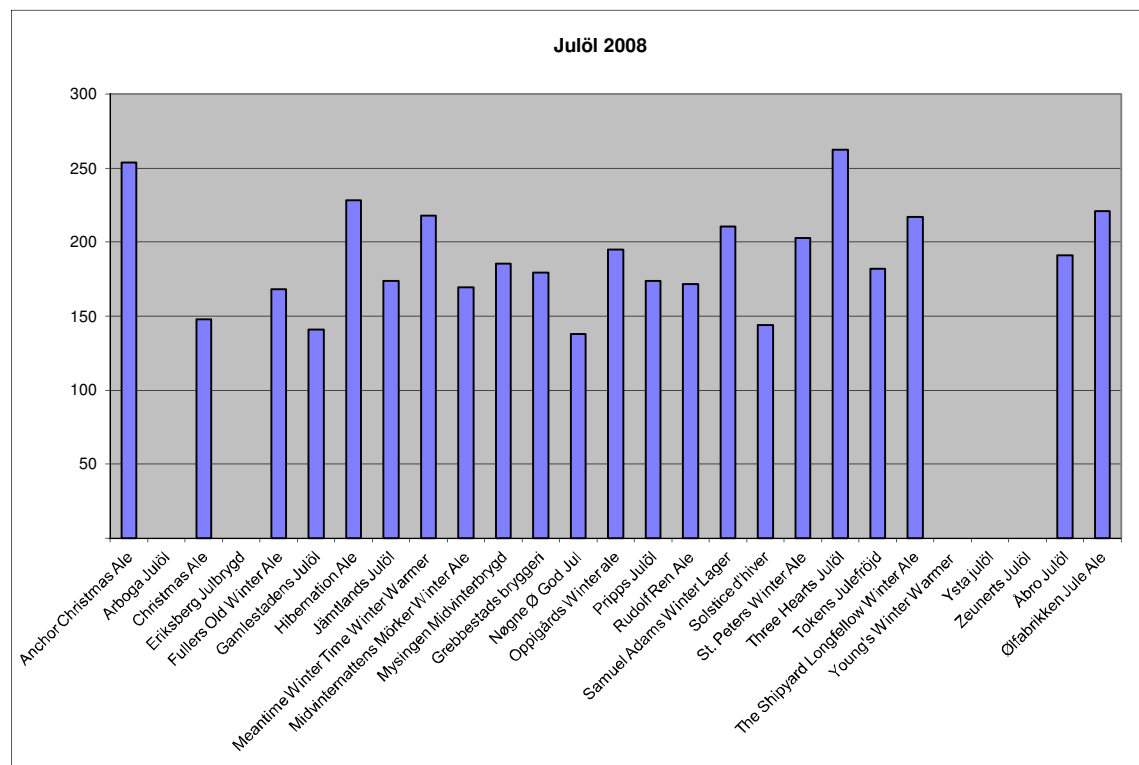

JULÖL 2008

	Total Poäng	Placering
Anchor Christmas Ale	254	2
Arboga Julöl	0	ej tillgänglig
Christmas Ale	148	18
Eriksberg Julbrygd	0	ej tillgänglig
Fullers Old Winter Ale	168	17
Gamlestadens Julöl	141	20
Hibernation Ale	229	3
Jämtlands Julöl	174	14
Meantime Winter Time Winter W	218	5
Midvinternattens Mörker Winter A	170	16
Mysingen Midvinterbrygd	186	11
Grebbestads bryggeri	180	13
Nøgne Ø God Jul	138	21
Oppigårds Winter ale	195	9
Pripps Julöl	174	14
Rudolf Ren Ale	172	15
Samuel Adams Winter Lager	211	7
Solstice d'hiver	144	19
St. Peters Winter Ale	203	8
Three Hearts Julöl	263	1
Tokens Julefröjd	182	12
The Shipyard Longfellow Winter ,	217	6
Young's Winter Warmer	0	ej tillgänglig
Ysta julöl	0	ej tillgänglig
Zeunerts Julöl	0	ej tillgänglig
Åbro Julöl	191	10
Ølfabrikken Jule Ale	221	4
	27	4176