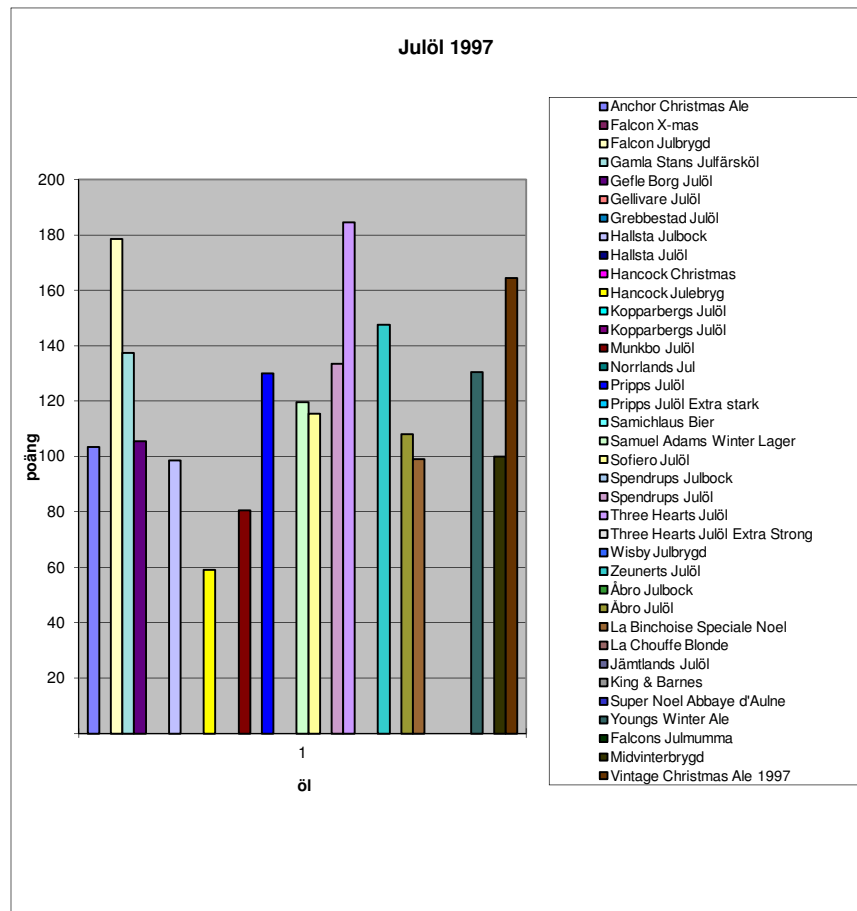

1997	Poäng	Placering
Anchor Christmas Ale	104	13
Falcon X-mas		Ej tillgänglig
Falcon Julbrygd	179	2
Gamla Stans Julfärsköl	138	5
Gefle Borg Julöl	106	12
Gellivare Julöl		Ej tillgänglig
Grebbestad Julöl		Ej tillgänglig
Hallsta Julbock	99	15
Hallsta Julöl		Ej tillgänglig
Hancock Christmas		Ej tillgänglig
Hancock Julebryg	59	17
Kopparbergs Julöl		Ej tillgänglig
Kopparbergs Julöl		Ej tillgänglig
Munkbo Julöl	81	16
Norrlands Jul		Ej tillgänglig
Pripps Julöl	130	8
Pripps Julöl Extra stark		Ej tillgänglig
Samichlaus Bier		Ej tillgänglig
Samuel Adams Winter Lager	120	9
Sofiero Julöl	116	10
Spendrups Julbock		Ej tillgänglig
Spendrups Julöl	134	6
Three Hearts Julöl	185	1
Three Hearts Julöl Extra Strong		Ej tillgänglig
Wisby Julbrygd		Ej tillgänglig
Zeunerts Julöl	148	4
Äbro Julbock		Ej tillgänglig
Äbro Julöl	108	11
La Binchoise Speciale Noel	99	15
La Chouffe Blonde		Ej tillgänglig
Jämtlands Julöl		Ej tillgänglig
King & Barnes		Ej tillgänglig
Super Noel Abbaye d'Aulne		Ej tillgänglig
Youngs Winter Ale	131	7
Falcons Julmumma		Ej tillgänglig
Midvinterbrygd	100	14
Vintage Christmas Ale 1997	165	3

37