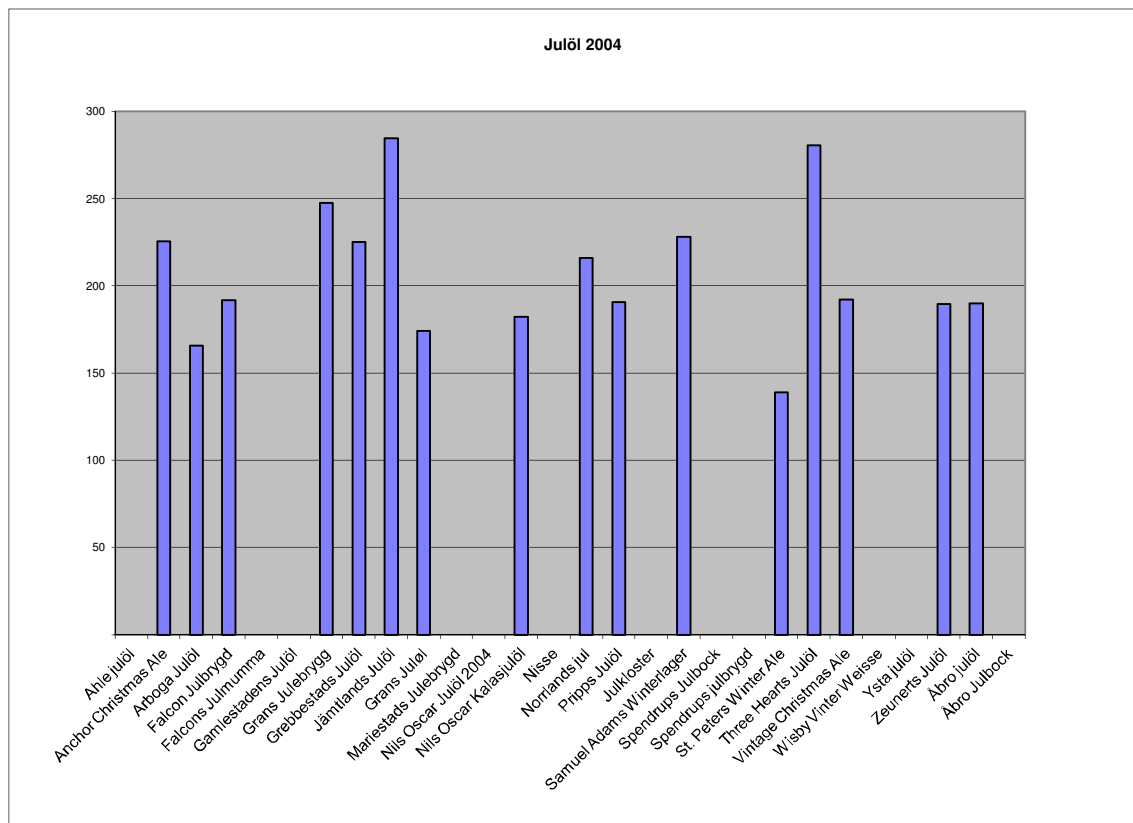

JULÖL 2004

	Total Poäng	Placering
Ahle julöl		Ej tillgänglig
Anchor Christmas Ale	226	5
Arboga Julöl	166	13
Falcon Julbrygd	192	8
Falcons Julmumma		Ej tillgänglig
Gamlestadens Julöl		Ej tillgänglig
Grans Julebrygg	247	3
Grebbestads Julöl	225	6
Jämtlands Julöl	285	1
Grans Juløl	174	12
Mariestads Julebrygd		Ej tillgänglig
Nils Oscar Julöl 2004		Ej tillgänglig
Nils Oscar Kalasjulöl	182	11
Nisse		Ej tillgänglig
Norrlands jul	216	7
Pripps Julöl	191	9
Julkloster		Ej tillgänglig
Samuel Adams Winterlager	228	4
Spendrups Julbock		Ej tillgänglig
Spendrups julbrygd		Ej tillgänglig
St. Peters Winter Ale	139	14
Three Hearts Julöl	281	2
Vintage Christmas Ale	192	8
Wisby Vinter Weisse		Ej tillgänglig
Ysta julöl		Ej tillgänglig
Zeunerts Julöl	190	10
Åbro julöl	190	10
Åbro Julbock		Ej tillgänglig
	28	3321
		0