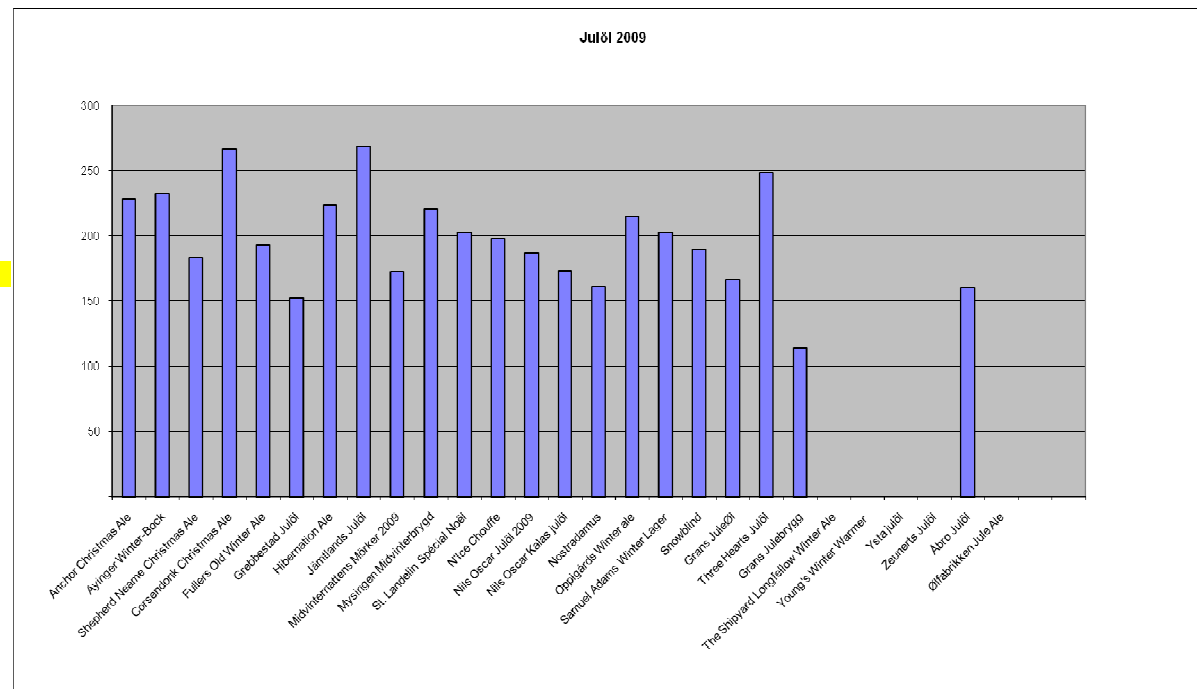

JULÖL 2009

	Total Poäng	Placering
Anchor Christmas Ale	229	5
Ayingen Winter-Bock	233	4
Shepherd Neame Christmas Ale	183	14
Corsendonk Christmas Ale	267	2
Fullers Old Winter Ale	193	11
Grebbestad Julöl	153	20
Hibernation Ale	224	6
Jämtlands Julöl	269	1
Midvinternattens Mörker 2009	173	16
Mysingen Midvinterbrygd	221	7
St. Landelin Spécial Noël	203	9
N'Ice Chouffe	198	10
Nils Oscar Julöl 2009	187	13
Nils Oscar Kalas julöl	174	15
Nostradamus	161	18
Oppigårds Winter ale	215	8
Samuel Adams Winter Lager	203	9
Snowblind	190	12
Grans JuleØl	167	17
Three Hearts Julöl	249	3
Grans Julebrygg	114	21
Äbro Julöl	160	19

22