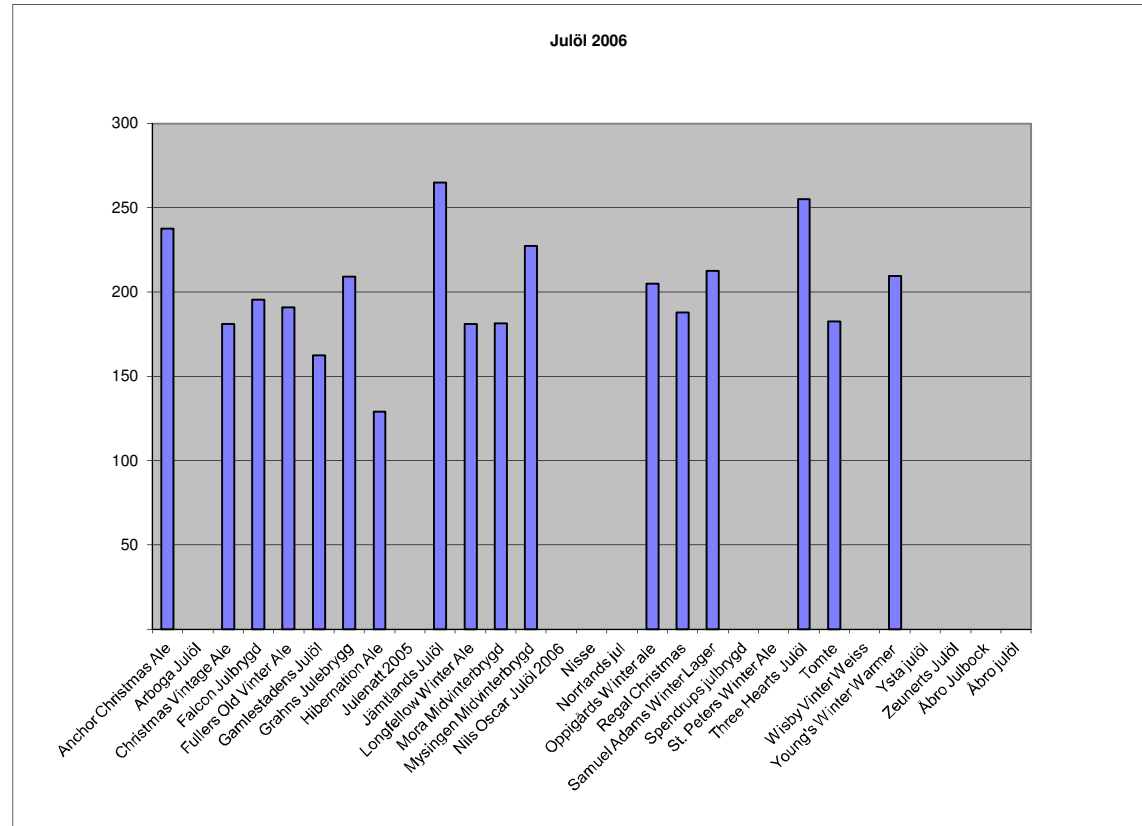

JULÖL 2006

	Total Poäng	Placering
Anchor Christmas Ale	238	3
Arboga Julöl		Ej tillgänglig
Christmas Vintage Ale	181	14
Falcon Julbrygd	196	9
Fullers Old Vinter Ale	191	10
Gamlestadens Julöl	163	15
Grahns Julebrygg	209	7
Hibernation Ale	129	16
Julenatt 2005		Ej provad
Jämtlands Julöl	265	1
Longfellow Winter Ale	181	14
Mora Midvinterbrygd	182	13
Mysingen Midvinterbrygd	228	4
Nils Oscar Julöl 2006		Ej provad
Nisse		Ej provad
Norrlands jul		Ej tillgänglig
Oppigårds Winter ale	205	8
Regal Christmas	188	11
Samuel Adams Winter Lager	213	5
Spendrups julbrygd		Ej tillgänglig
St. Peters Winter Ale		Ej provad
Three Hearts Julöl	255	2
Tomte	183	12
Wisby Vinter Weiss		Ej tillgänglig
Young's Winter Warmer	210	6
Ysta julöl		Ej tillgänglig
Zeunerts Julöl		Ej tillgänglig
Åbro Julbock		Ej tillgänglig
Åbro julöl	29	3413