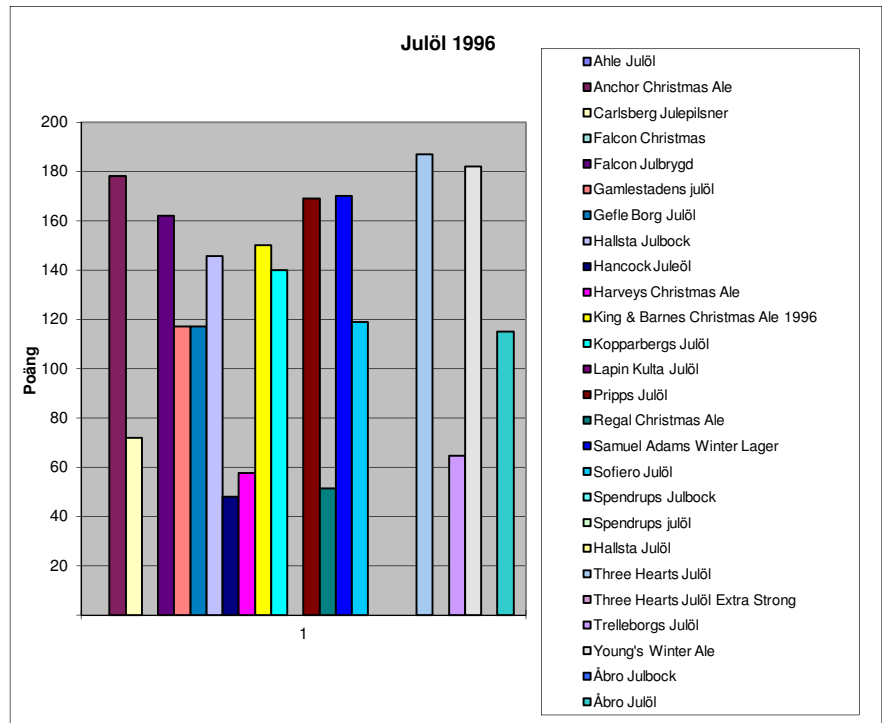

10

**Pyritvägens
Julölstestningar
1992 - 2011**

1994	Poäng	Plac.	Kommentar
Carlsberg Julebrygd	108	6	
Kopparbergs julöl	114	4	
Lapin Kulta Julöl	46	11	
Spendrups Julöl	95	9	
Three Hearts Julöl	98	8	
Falcon Julebrygd	134	2	
Åbro Julöl	115	3	
Banco Julöl			Ej tillgänglig
Pripps Julöl	104	7	
Young's Winter Ale	139	1	
Anchor Christmas Beer	88	10	
Bredaryd Julöl			Ej tillgänglig
Källefäll Julöl			Ej tillgänglig
Skantztes Julmumma	112	5	

14

1995	Poäng	Placering
Banco Julöl	67	20
Blålys Julebryg	79	16
Carlsberg Julepilsner	99	13
Christmas Ale 1995	118	11
Falcon Julebrygd	158	2
Falcon Strong Christmas	129	8
Falcons Julmumma	90	14
Gamlestadens Julöl	132	7
Hallsta Julöl	137	5
Kopparbergs Julöl	128	9
Källefäll Julöl		Ej tillgänglig
La Chouffe Blonde	83	15
Lapin Kulta Julöl	71	19
Liefmans Glühkriek	76	17
Mack Juleöl	83	15
Pripps Julöl	124	10
Regal Christmas 1995	104	12
Samichlaus Bier 1995	75	18
Sofiero Julöl	137	5
Spendrups Julbock	129	8
Spendrups Julöl	135	6
Three Hearts Julöl	157	3
Three Hearts Julöl 7,5	128	9
Young's Winter Ale	166	1
Åbro Julbock	137	5
Åbro Julöl	143	4

26

1996	Poäng	Placering
Ahle Julöl		Ej tillgänglig
Anchor Christmas Ale	178	3
Carlsberg Julepilsner	72	14
Falcon Christmas		Ej tillgänglig
Falcon Julbrygd	162	6
Gamlestadens julöl	117	11
Gefle Borg Julöl	117	11
Hallsta Julbock	146	8
Hancock Juleöl	48	18
Harveys Christmas Ale	58	16
King & Barnes Christmas Ale 1	150	7
Kopparbergs Julöl	140	9
Lapin Kulta Julöl		Ej tillgänglig
Pripps Julöl	169	5
Regal Christmas Ale	52	17
Samuel Adams Winter Lager	170	4
Sofiero Julöl	119	10
Spendrups Julbock		Ej tillgänglig
Spendrups julöl		Ej tillgänglig
Hallsta Julöl		Ej tillgänglig
Three Hearts Julöl	187	1
Three Hearts Julöl Extra Strong		Ej tillgänglig
Trelleborgs Julöl	65	15
Young's Winter Ale	182	2
Åbro Julbock		Ej tillgänglig
Åbro Julöl	115	13
	26	