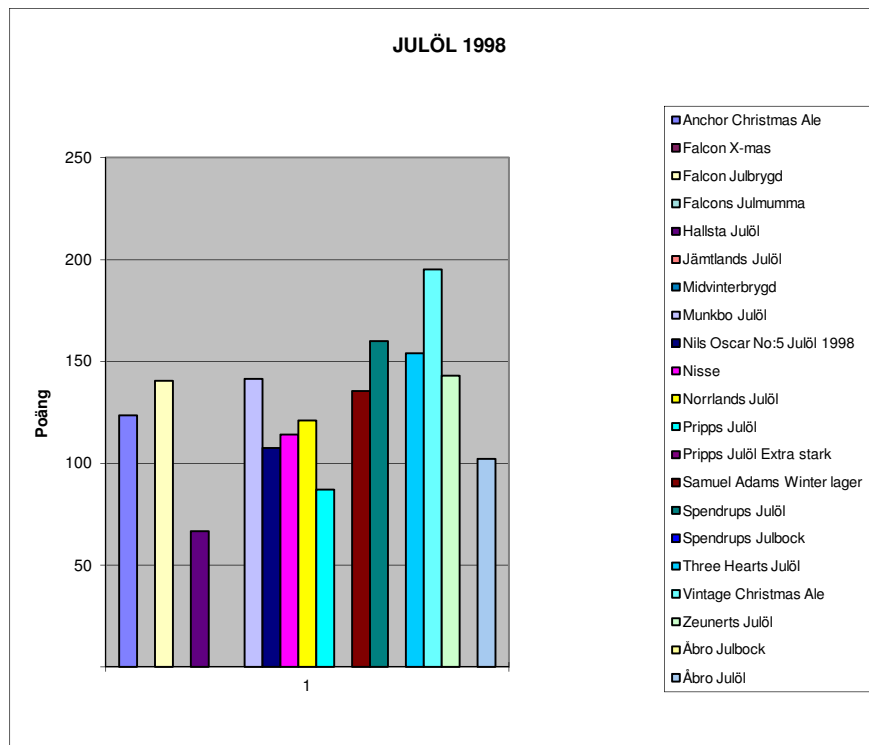

JULÖL 1998	Total Poäng	Placering
Anchor Christmas Ale	124	8
Falcon X-mas	0	Ej tillgänglig
Falcon Julbrygd	141	6
Falcons Julmumma	0	Ej tillgänglig
Hallsta Julöl	67	14
Jämtlands Julöl	0	Ej tillgänglig
Midvinterbrygd	0	Ej tillgänglig
Munkbo Julöl	142	5
Nils Oscar No:5 Julöl 1998	108	11
Nisse	114	10
Norrlands Julöl	121	9
Pripps Julöl	87	13
Pripps Julöl Extra stark	0	Ej tillgänglig
Samuel Adams Winter lager	136	7
Spendrups Julöl	160	2
Spendrups Julbock	0	Ej tillgänglig
Three Hearts Julöl	154	3
Vintage Christmas Ale	195	1
Zeunerts Julöl	143	4
Åbro Julbock	0	Ej tillgänglig
Åbro Julöl	102	12
	21