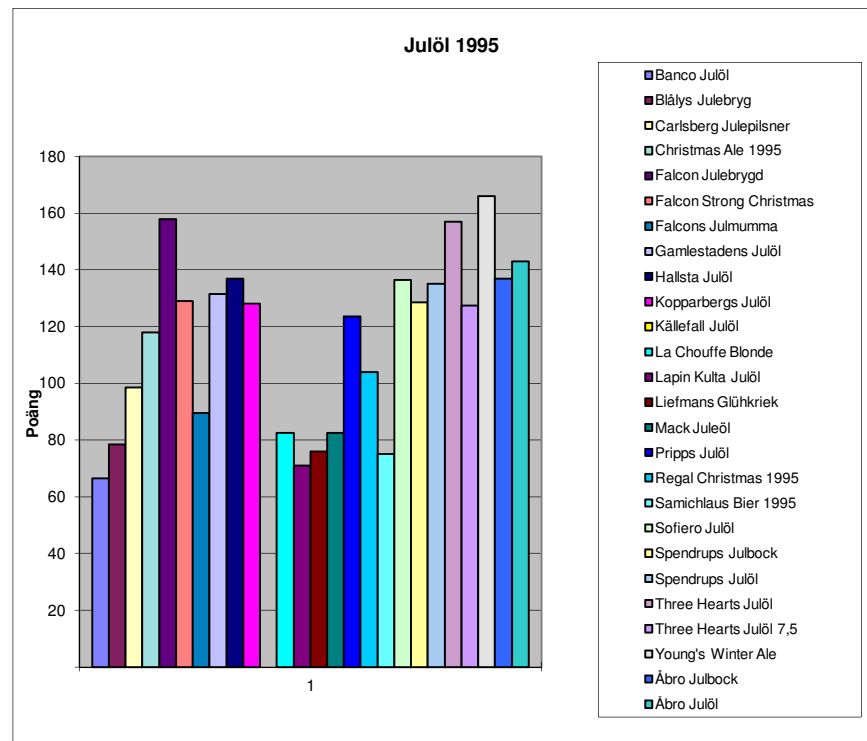

1995	Poäng	Placering
Banco Julöl	67	20
Blålys Julebryg	79	16
Carlsberg Julepilsner	99	13
Christmas Ale 1995	118	11
Falcon Julebrygd	158	2
Falcon Strong Christmas	129	8
Falcons Julmumma	90	14
Gamlestadens Julöl	132	7
Hallsta Julöl	137	5
Kopparbergs Julöl	128	9
Källefäll Julöl		Ej tillgänglig
La Chouffe Blonde	83	15
Lapin Kulta Julöl	71	19
Liefmans Glühkriek	76	17
Mack Juleöl	83	15
Pripps Julöl	124	10
Regal Christmas 1995	104	12
Samichlaus Bier 1995	75	18
Sofiero Julöl	137	5
Spendrups Julbock	129	8
Spendrups Julöl	135	6
Three Hearts Julöl	157	3
Three Hearts Julöl 7,5	128	9
Young's Winter Ale	166	1
Åbro Julbock	137	5
Åbro Julöl	143	4

26