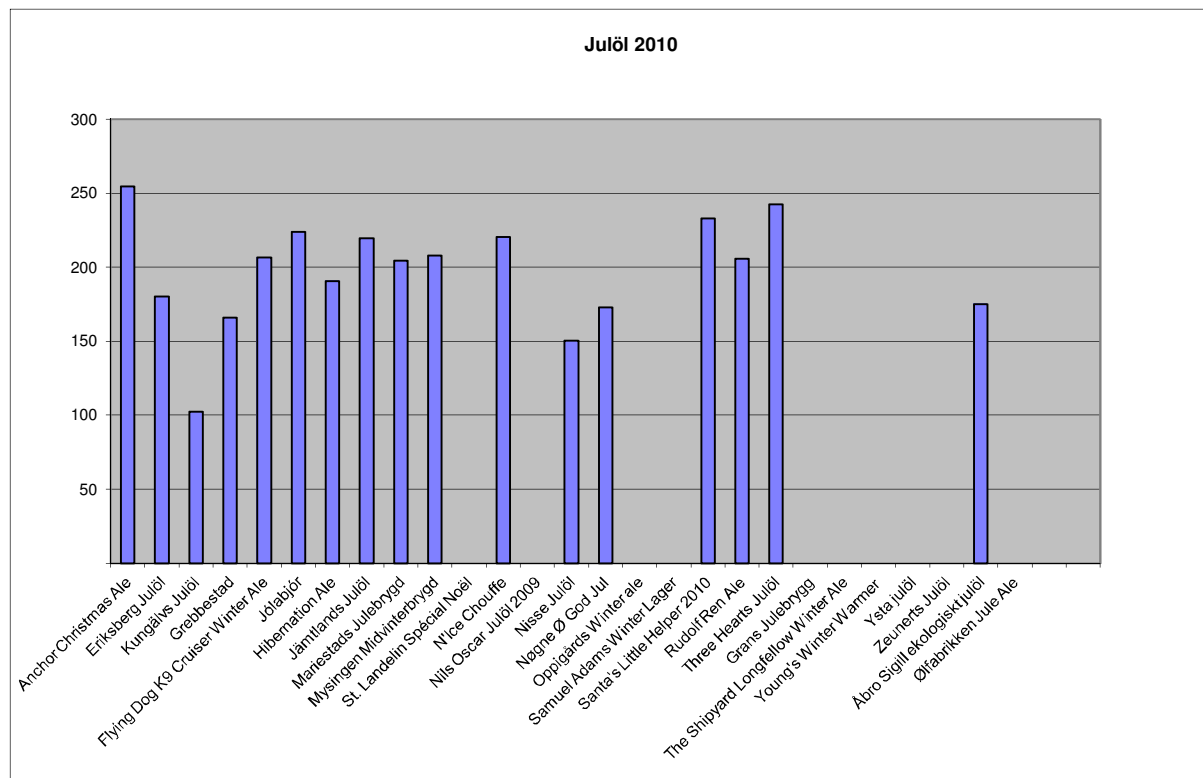

JULÖL 2010

	Total Poäng	Placering
Anchor Christmas Ale	255	1
Eriksberg Julöl	180	12
Kungälv's Julöl	103	17
Grebbestad	166	15
Flying Dog K9 Cruiser Winter Ale	207	8
Jólabjór	224	4
Hibernation Ale	191	11
Jämtlands Julöl	220	6
Mariestads Julebrygd	205	10
Mysingen Midvinterbrygd	208	7
St. Landelin Spécial Noël		ej tillgänglig
N'Ice Chouffe	221	5
Nils Oscar Julöl 2009		ej tillgänglig
Nisse Julöl	151	16
Nøgne Ø God Jul	173	14
Oppigårds Winter ale		ej tillgänglig
Samuel Adams Winter Lager		ej tillgänglig
Santa's Little Helper 2010	233	3
Rudolf Ren Ale	206	9
Three Hearts Julöl	243	2
Grans Julebrygg		ej tillgänglig
The Shipyard Longfellow Winter Ale		ej tillgänglig
Young's Winter Warmer		ej tillgänglig
Ysta julöl		ej tillgänglig
Zeunerts Julöl		ej tillgänglig
Åbro Sigill ekologiskt julöl	175	13
Ølfabrikken Jule Ale		ej tillgänglig

17