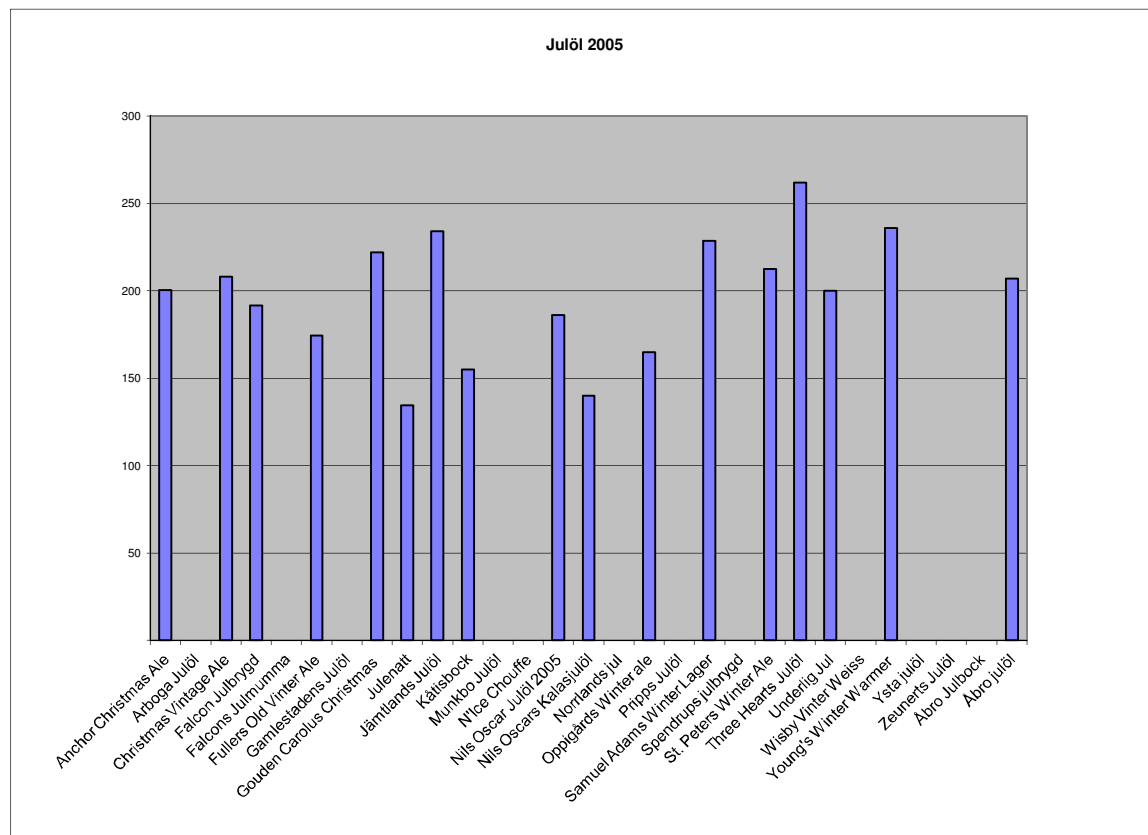

JULÖL 2005

	Total Poäng	Placering
Anchor Christmas Ale	201	9
Arboga Julöl		Ej tillgänglig
Christmas Vintage Ale	208	7
Falcon Julbrygd	192	11
Falcons Julmumma		Ej tillgänglig
Fullers Old Vinter Ale	175	13
Gamlestadens Julöl		Ej tillgänglig
Gouden Carolus Christmas	222	5
Julenatt	135	17
Jämtlands Julöl	234	3
Kätisbock	155	15
Munkbo Julöl		Ej tillgänglig
N'Ice Chouffe		Ej tillgänglig
Nils Oscar Julöl 2005	186	12
Nils Oscars Kalasjulöl	140	16
Norrlands jul		Ej tillgänglig
Oppigårds Winter ale	165	14
Pripps Julöl		Ej tillgänglig
Samuel Adams Winter Lager	229	4
Spendrups julbrygd		Ej tillgänglig
St. Peters Winter Ale	213	6
Three Hearts Julöl	262	1
Underlig Jul	200	10
Wisby Vinter Weiss		Ej tillgänglig
Young's Winter Warmer	236	2
Ysta julöl		Ej tillgänglig
Zeunerts Julöl		Ej tillgänglig
Åbro Julbock	207	
Åbro julöl	29	8
Totalt	3357