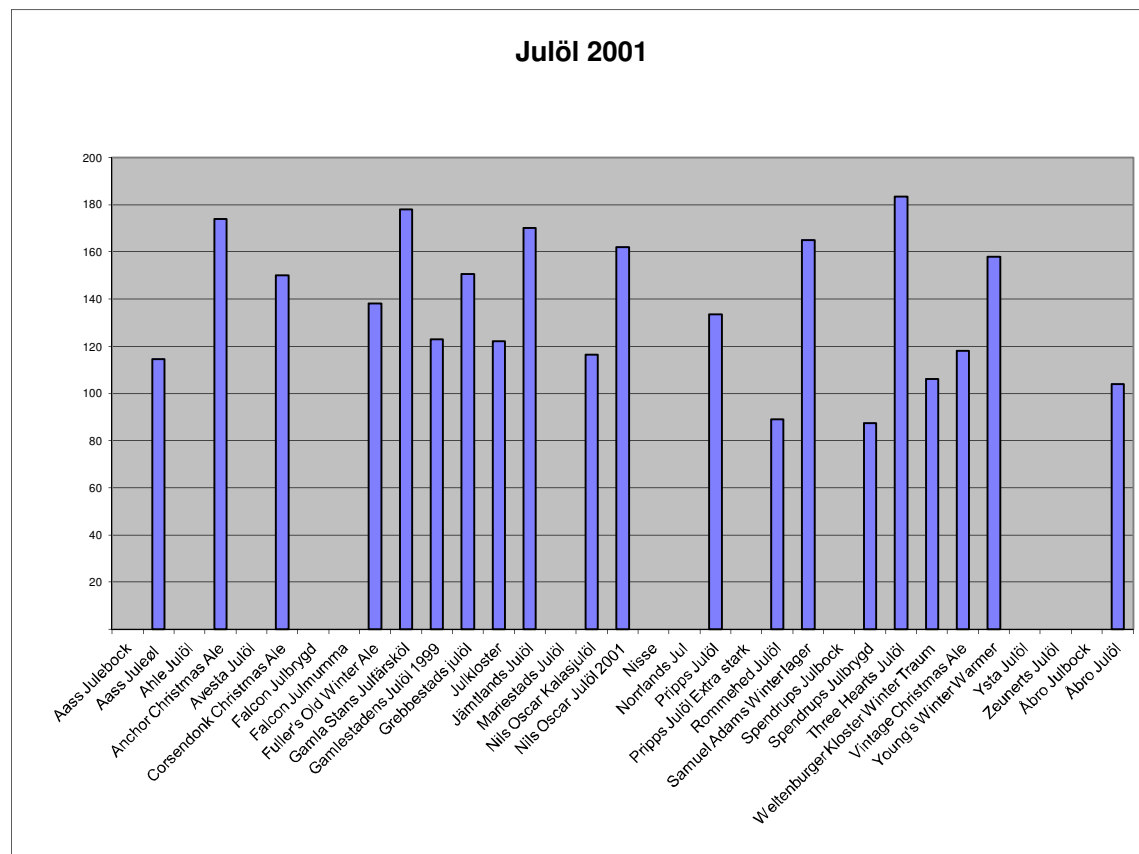

JULÖL 2001	Poäng	Placering
Aass Julebock		Ej tillgänglig
Aass Juleøl	115	11
Ahle Julöl		Ej tillgänglig
Anchor Christmas Ale	174	Utom tävlan
Avesta Julöl		Ej tillgänglig
Corsendonk Christmas Ale	150	Utom tävlan
Falcon Julbrygd		Ej tillgänglig
Falcon Julmumma		Ej tillgänglig
Fuller's Old Winter Ale	138	Utom tävlan
Gamla Stans Julfärsköl	178	2
Gamlestadens Julöl 1999	123	8
Grebbestads julöl	151	6
Julkloster	122	Utom tävlan
Jämtlands Julöl	170	3
Mariestads Julöl		Ej tillgänglig
Nils Oscar Kalasjulöl	117	10
Nils Oscar Julöl 2001	162	Utom tävlan
Nisse		Ej tillgänglig
Norrlands Jul		Ej tillgänglig
Pripps Julöl	134	7
Pripps Julöl Extra stark		Ej tillgänglig
Rommehed Julöl	89	14
Samuel Adams Winter lager	165	4
Spendrups Julbock		Ej tillgänglig
Spendrups Julbrygd	88	15
Three Hearts Julöl	184	1
Weltenburger Kloster Winter Trau	106	12
Vintage Christmas Ale	118	9
Young's Winter Warmer	158	5
Ysta Julöl		Ej tillgänglig
Zeunerts Julöl		Ej tillgänglig
Åbro Julbock		Ej tillgänglig
Åbro Julöl	104	13

33 2743