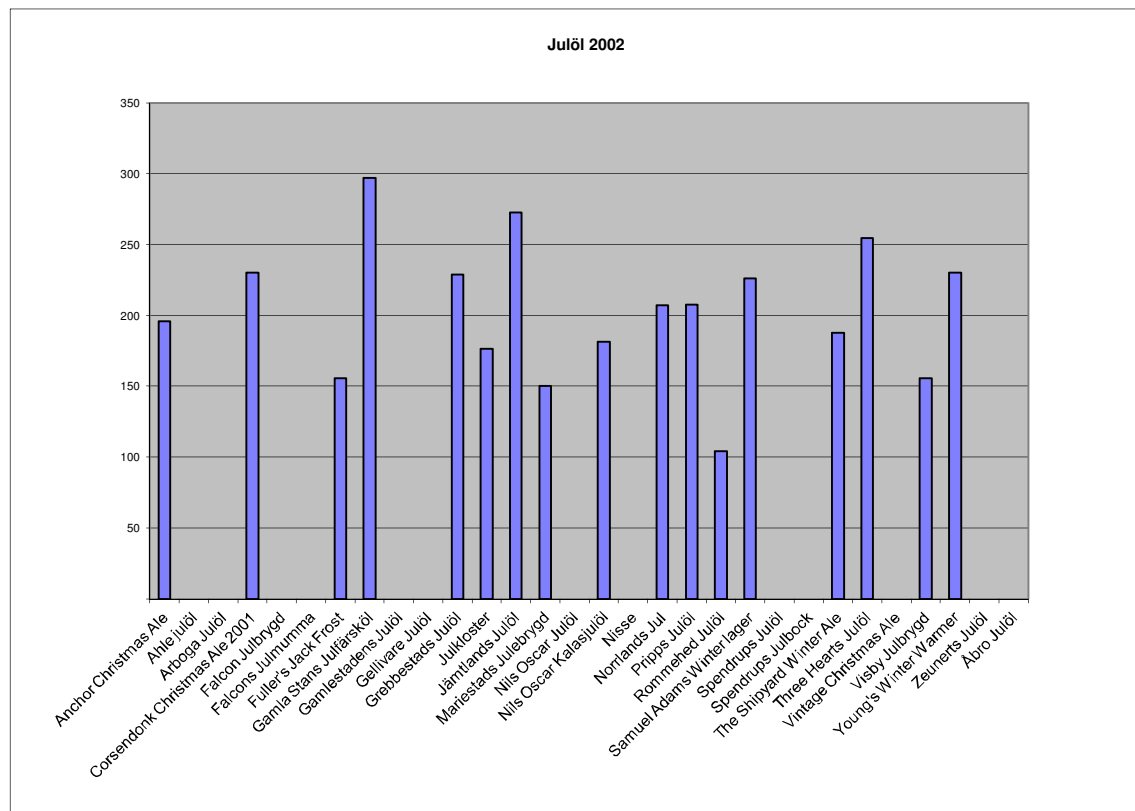

Total Poäng	Placering
JULÖL 2002		
Anchor Christmas Ale	196	9
Ahle Julöl		Ej tillgänglig
Arboga Julöl		Ej tillgänglig
Corsendonk Christmas Ale 2001	230	4
Falcon Julbrygd		Ej tillgänglig
Falcons Julmumma		Ej tillgänglig
Fuller's Jack Frost	156	13
Gamla Stans Julfärsköl	297	1
Gamlestadens Julöl		Ej tillgänglig
Gällivare Julöl		Ej tillgänglig
Grebbestads Julöl	229	5
Julkloster	177	12
Jämtlands Julöl	273	2
Mariestads Julebrygd	150	14
Nils Oscar Julöl		Ej tillgänglig
Nils Oscar Kalasjulöl	182	11
Nisse		Ej tillgänglig
Norrlands Jul	207	8
Pripps Julöl	208	7
Rommehed Julöl	104	15
Samuel Adams Winter lager	226	6
Spendrups Julöl		Ej tillgänglig
Spendrups Julbock		Ej tillgänglig
The Shipyard Winter Ale	188	10
Three Hearts Julöl	255	3
Vintage Christmas Ale		Ej tillgänglig
Visby Julbrygd	156	13
Young's Winter Warmer	230	4
Zeunerts Julöl		Ej tillgänglig
Åbro Julöl		Ej tillgänglig
	30 3460