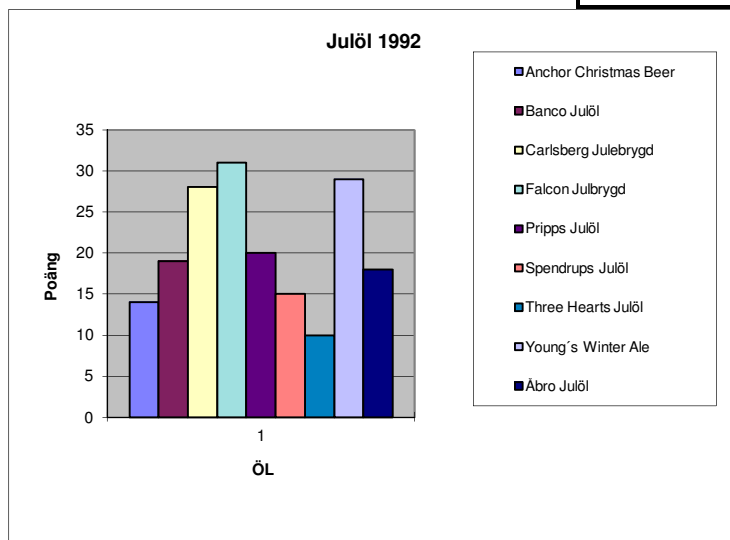

1992		
	Poäng	Plac.
Anchor Christmas Beer	14	8
Banco Julöl	19	5
Carlsberg Julebrygd	28	3
Falcon Julbrygd	31	1
Pripps Julöl	20	4
Spendrups Julöl	15	7
Three Hearts Julöl	10	9
Young's Winter Ale	29	2
Äbro Julöl	18	6

9

1993		
	Poäng	Plac.
Anchor Christmas Beer	42	5
Banco Julöl	40	6
Falcon Julbrygd	33	8
Pripps Julöl	54	2
Spendrups Julöl	46	4
Three Hearts Julöl	52	3
Vibroe	44	4
Tuborg Julebrygd	38	7
Young's Winter Ale	56	1
Äbro Julöl	56	1

10

**Pyritvägens
Julölstestningar
1992 - 2011**