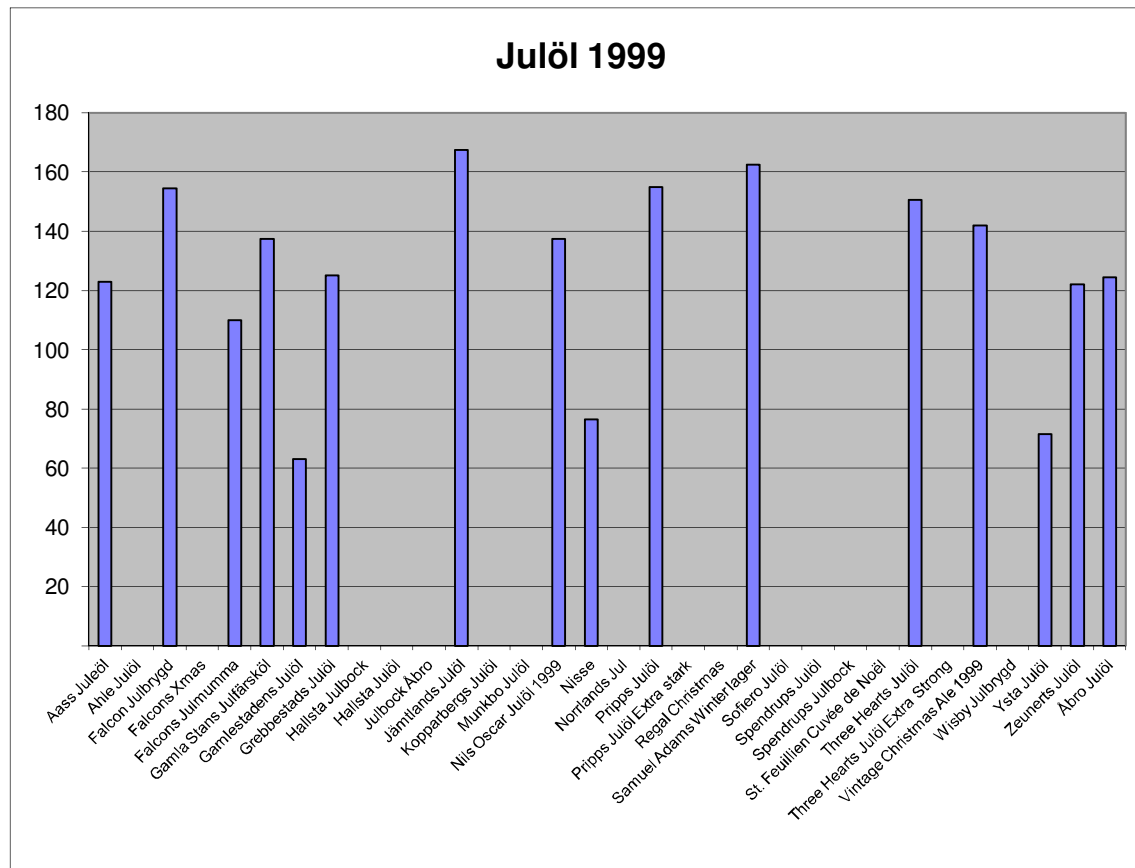

JULÖL 1999	Total Poäng	Placering
Aass Juleöl	123	8
Ahle Julöl		Ej tillgänglig
Falcon Julbrygd	155	3
Falcons Xmas		Ej tillgänglig
Falcons Julmumma	110	10
Gamla Stans Julfärsköl	138	6
Gamlestadens Julöl	63	13
Grebbestads Julöl	125	7
Hallsta Julbock		Ej tillgänglig
Hallsta Julöl		Ej tillgänglig
Julbock Åbro		Ej tillgänglig
Jämtlands Julöl	168	1
Kopparbergs Julöl		Ej tillgänglig
Munkbo Julöl		Ej tillgänglig
Nils Oscar Julöl 1999	138	6
Nisse	77	11
Norrlands Jul		Ej tillgänglig
Pripps Julöl	155	3
Pripps Julöl Extra stark		Ej tillgänglig
Regal Christmas		Ej tillgänglig
Samuel Adams Winter lager	163	2
Sofiero Julöl		Ej tillgänglig
Spendrups Julöl		Ej tillgänglig
Spendrups Julbock		Ej tillgänglig
St. Feuillien Cuvée de Noël		Ej tillgänglig
Three Hearts Julöl	151	4
Three Hearts Julöl Extra Strong		Ej tillgänglig
Vintage Christmas Ale 1999	142	5
Wisby Julbrygd		Ej tillgänglig
Ysta Julöl	72	12
Zeunerts Julöl	122	9
Åbro Julöl	125	7
32