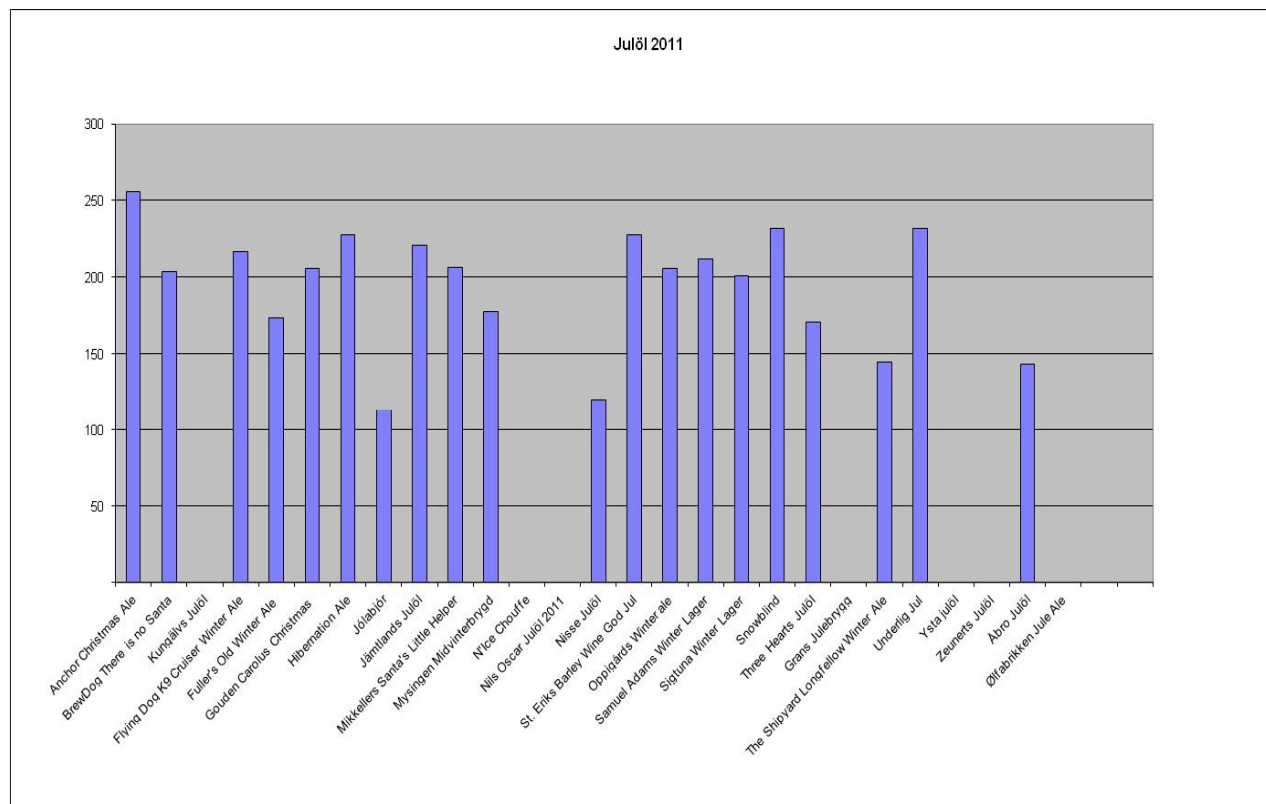

JULÖL 2011

	Total Poäng	Placering
Anchor Christmas Ale	256	1
BrewDog There is no Santa	204	9
Kungälv's Julöl		ej tillgänglig
Flying Dog K9 Cruiser Winter Ale	217	5
Fuller's Old Winter Ale	174	11
Gouden Carolus Christmas	206	8
Hibernation Ale	228	3
Jólabjór	113	16
Jämtlands Julöl	221	4
Mikkellers Santa's Little Helper	207	7
Mysingen Midvinterbrygd	178	10
N'Ice Chouffe		ej tillgänglig
Nils Oscar Julöl 2011		ej tillgänglig
Nisse Julöl	120	15
St. Eriks Barley Wine God Jul	228	3
Oppigårds Winter ale	206	8
Samuel Adams Winter Lager	212	6
Sigtuna Winter Lager	201	9
Snowblind	232	2
Three Hearts Julöl	171	12
Grans Julebrygg		ej tillgänglig
The Shipyard Longfellow Winter	145	13
Underlig Jul	232	2
Ysta julöl		ej tillgänglig
Zeunerts Julöl		ej tillgänglig
Åbro Julöl	143	14
Ølfabrikken Jule Ale		ej tillgänglig

20