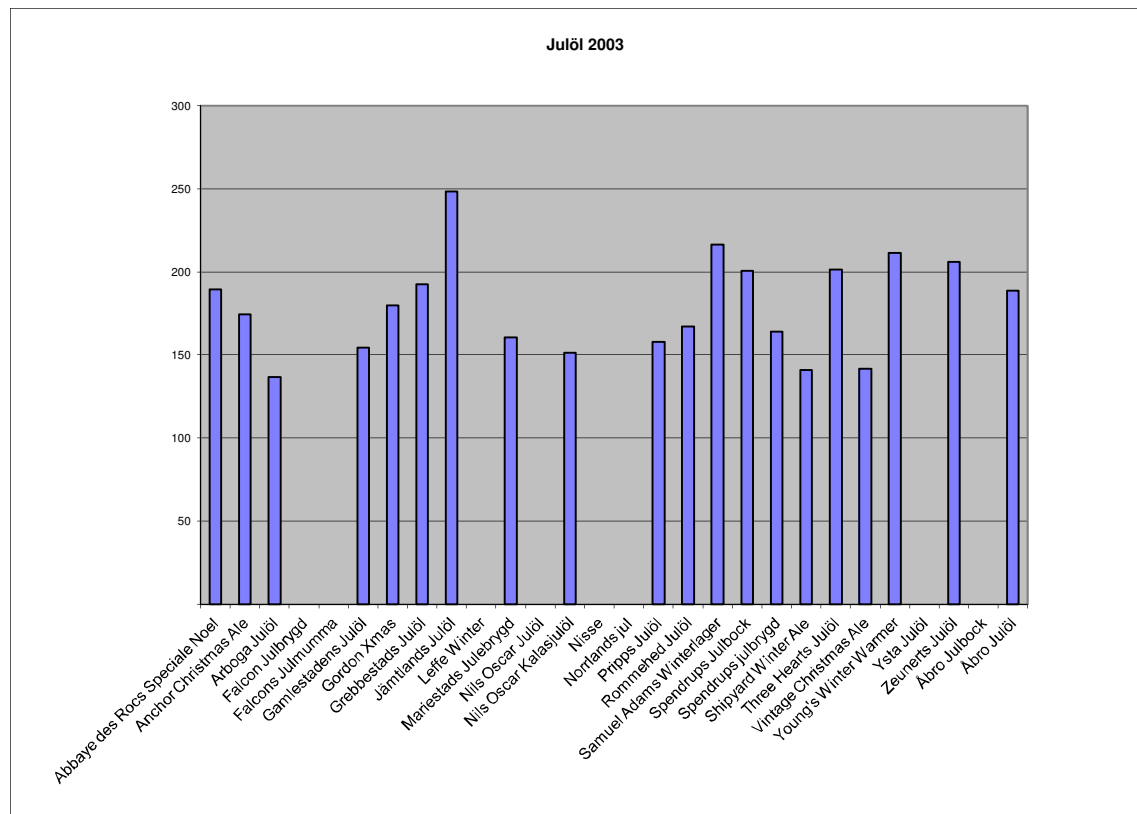

Total Poäng	Placering
JULÖL 2003		
Abbaye des Roc's Speciale Noel	190	7
Anchor Christmas Ale	175	10
Arboga Julöl	137	18
Falcon Julbrygd		Ej tillgänglig
Falcons Julmumma		Ej tillgänglig
Gamlestadens Julöl	155	15
Gordon Xmas	180	9
Grebbestads Julöl	193	6
Jämtlands Julöl	249	1
Leffe Winter		Ej tillgänglig
Mariestads Julebrygd	161	13
Nils Oscar Julöl		Ej tillgänglig
Nils Oscar Kalasjulöl	152	16
Nisse		Ej tillgänglig
Norrlands jul		Ej tillgänglig
Pripps Julöl	158	14
Rommeled Julöl	167	11
Samuel Adams Winterlager	217	2
Spendrups Julbock	201	5
Spendrups julbrygd	164	12
Shipyard Winter Ale	141	17
Three Hearts Julöl	201	5
Vintage Christmas Ale	141	17
Young's Winter Warmer	212	3
Ysta Julöl		Ej tillgänglig
Zeunerts Julöl	206	4
Åbro Julbock		Ej tillgänglig
Åbro Julöl	189	8
	28 3584