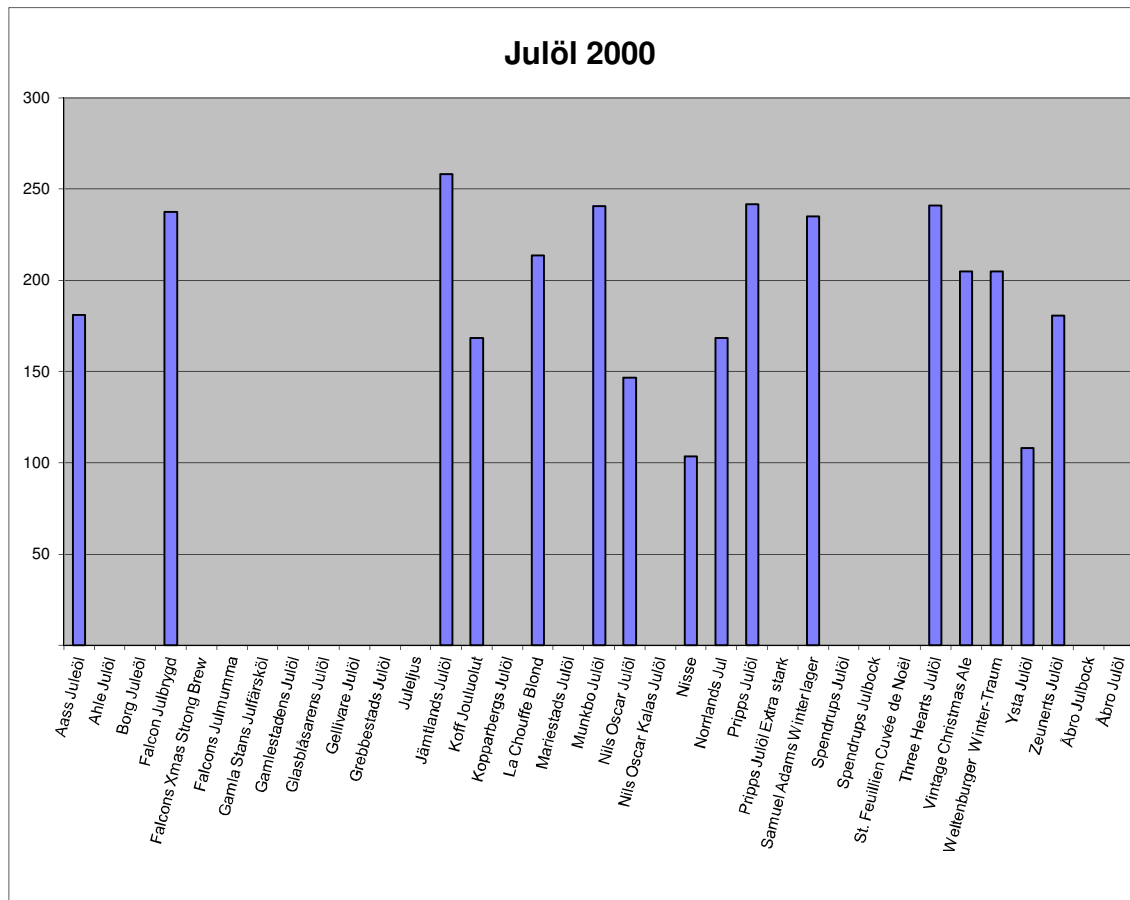

JULÖL 2000	Poäng	Placering
Aass Juleöl	181	7
Ahle Julöl		Ej tillgänglig
Borg Juleöl		Ej tillgänglig
Falcon Julbrygd	238	4
Falcons Xmas Strong Brew		Ej tillgänglig
Falcons Julmumma		Ej tillgänglig
Gamla Stans Julfärsköl		Ej tillgänglig
Gamlestadens Julöl		Ej tillgänglig
Glasblåsarens Julöl		Ej tillgänglig
Gellivare Julöl		Ej tillgänglig
Grebbestads Julöl		Ej tillgänglig
Juleljus		Ej tillgänglig
Jämtlands Julöl	258	1
Koff Joululut	169	8
Kopparbergs Julöl		Ej tillgänglig
La Chouffe Blond	214	Ej tillgänglig
Mariestads Julöl		Ej tillgänglig
Munkbo Julöl	241	3
Nils Oscar Julöl	147	9
Nils Oscar Kalas Julöl		Ej tillgänglig
Nisse	104	11
Norrlands Jul	169	8
Pripps Julöl	242	2
Pripps Julöl Extra stark		Ej tillgänglig
Samuel Adams Winter lager	235	5
Spendrups Julöl		Ej tillgänglig
Spendrups Julbock		Ej tillgänglig
St. Feuillien Cuvée de Noël		Ej tillgänglig
Three Hearts Julöl	241	3
Vintage Christmas Ale	205	6
Weltenburger Winter-Traum	205	6
Ysta Julöl	108	10
Zeunerts Julöl	181	7
Åbro Julbock		Ej tillgänglig
Åbro Julöl		Ej tillgänglig