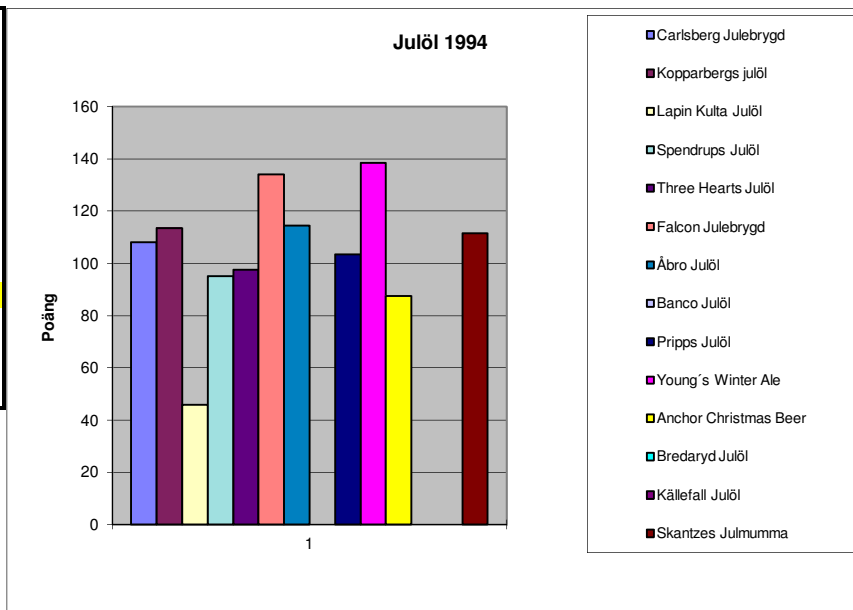

9

1993		
	Poäng	Plac.
Anchor Christmas Beer	42	5
Banco Julöl	40	6
Falcon Julbrygd	33	8
Pripps Julöl	54	2
Spendrups Julöl	46	4
Three Hearts Julöl	52	3
Vibroe	44	4
Tuborg Julebrygd	38	7
Young's Winter Ale	56	1
Äbro Julöl	56	1

10

**Pyritvägens
Julölstestningar
1992 - 2011**

1994	Poäng	Plac.	Kommentar
Carlsberg Julebrygd	108	6	
Kopparbergs julöl	114	4	
Lapin Kulta Julöl	46	11	
Spendrups Julöl	95	9	
Three Hearts Julöl	98	8	
Falcon Julebrygd	134	2	
Åbro Julöl	115	3	
Banco Julöl			Ej tillgänglig
Pripps Julöl	104	7	
Young's Winter Ale	139	1	
Anchor Christmas Beer	88	10	
Bredaryd Julöl			Ej tillgänglig
Källefäll Julöl			Ej tillgänglig
Skantztes Julmumma	112	5	

14

1995	Poäng	Placering
Banco Julöl	67	20
Blålys Julebryg	79	16
Carlsberg Julepilsner	99	13
Christmas Ale 1995	118	11
Falcon Julebrygd	158	2
Falcon Strong Christmas	129	8
Falcons Julmumma	90	14
Gamlestadens Julöl	132	7
Hallsta Julöl	137	5
Kopparbergs Julöl	128	9
Källefäll Julöl		Ej tillgänglig
La Chouffe Blonde	83	15
Lapin Kulta Julöl	71	19
Liefmans Glühkriek	76	17
Mack Juleöl	83	15
Pripps Julöl	124	10
Regal Christmas 1995	104	12
Samichlaus Bier 1995	75	18
Sofiero Julöl	137	5
Spendrups Julbock	129	8
Spendrups Julöl	135	6
Three Hearts Julöl	157	3
Three Hearts Julöl 7,5	128	9
Young's Winter Ale	166	1
Åbro Julbock	137	5
Åbro Julöl	143	4