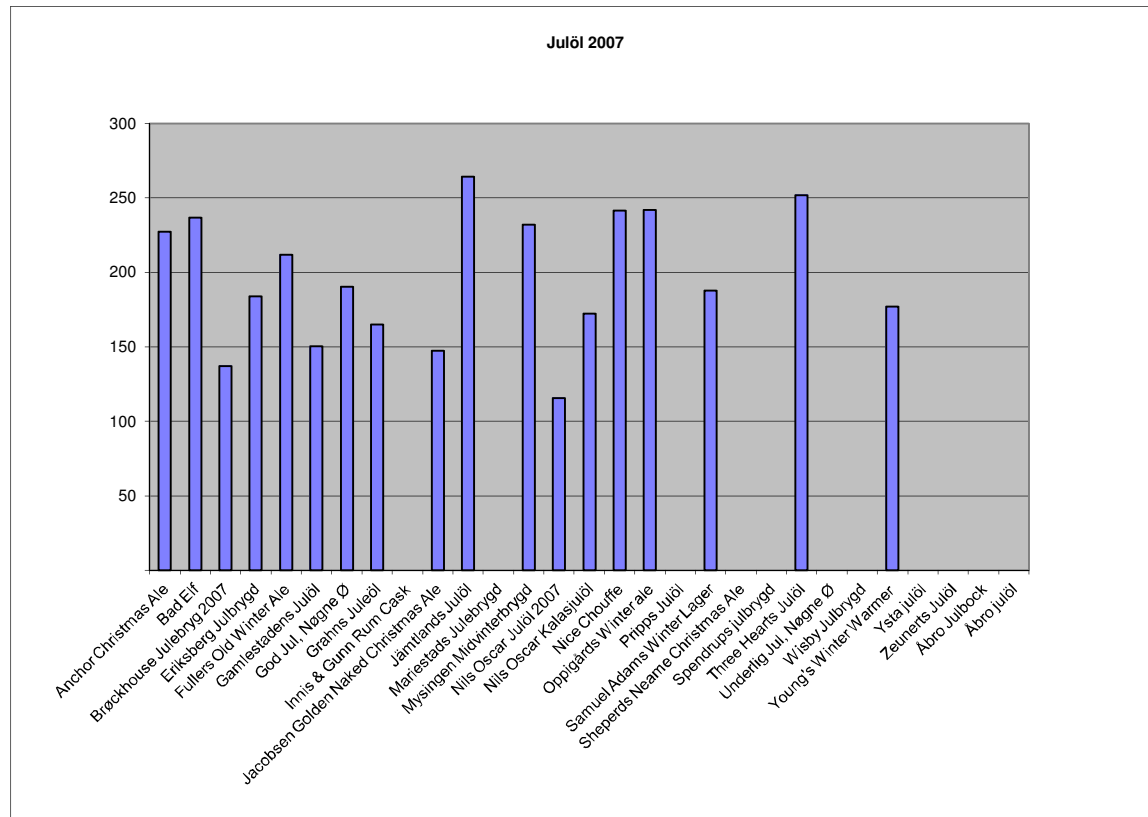

JULÖL 2007

	Total Poäng	Placering
Anchor Christmas Ale	228	6
Bad Elf	237	4
Bröckhouse Julebryg 2007	137	16
Eriksberg Julbrygd	184	10
Fullers Old Winter Ale	212	7
Gamlestadens Julöl	151	14
God Jul, Nøgne Ø	191	8
Grahns Juleöl	165	13
Innis & Gunn Rum Cask		Ej tillgänglig
Jacobsen Golden Naked Christm	148	15
Jämtlands Julöl	265	1
Mariestads Julebrygd		Ej tillgänglig
Mysingen Midvinterbrygd	232	5
Nils Oscar Julöl 2007	116	17
Nils Oscar Kalasjulöl	173	12
Nice Chouffe	242	3
Oppigårds Winter ale	242	3
Pripps Julöl		Ej tillgänglig
Samuel Adams Winter Lager	188	9
Sheperds Neame Christmas Ale		Ej tillgänglig
Spendrups julbrygd		Ej tillgänglig
Three Hearts Julöl	252	2
Underlig Jul, Nøgne Ø		Ej provad
Wisby Julbrygd		Ej tillgänglig
Young's Winter Warmer	177	11
Ysta julöl		Ej tillgänglig
Zeunerts Julöl		Ej tillgänglig
Åbro Julbock		Ej tillgänglig
Åbro julöl		Ej tillgänglig
	29	3536