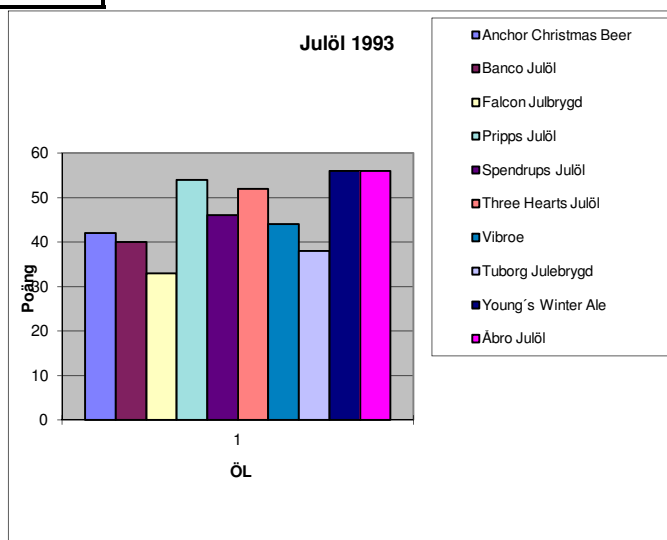

1992		
	Poäng	Plac.
Anchor Christmas Beer	14	8
Banco Julöl	19	5
Carlsberg Julebrygd	28	3
Falcon Julbrygd	31	1
Pripps Julöl	20	4
Spendrups Julöl	15	7
Three Hearts Julöl	10	9
Young's Winter Ale	29	2
Äbro Julöl	18	6

9

1993		
	Poäng	Plac.
Anchor Christmas Beer	42	5
Banco Julöl	40	6
Falcon Julbrygd	33	8
Pripps Julöl	54	2
Spendrups Julöl	46	4
Three Hearts Julöl	52	3
Vibroe	44	4
Tuborg Julebrygd	38	7
Young's Winter Ale	56	1
Äbro Julöl	56	1

10

**Pyritvägens
Julölstestningar
1992 - 2011**