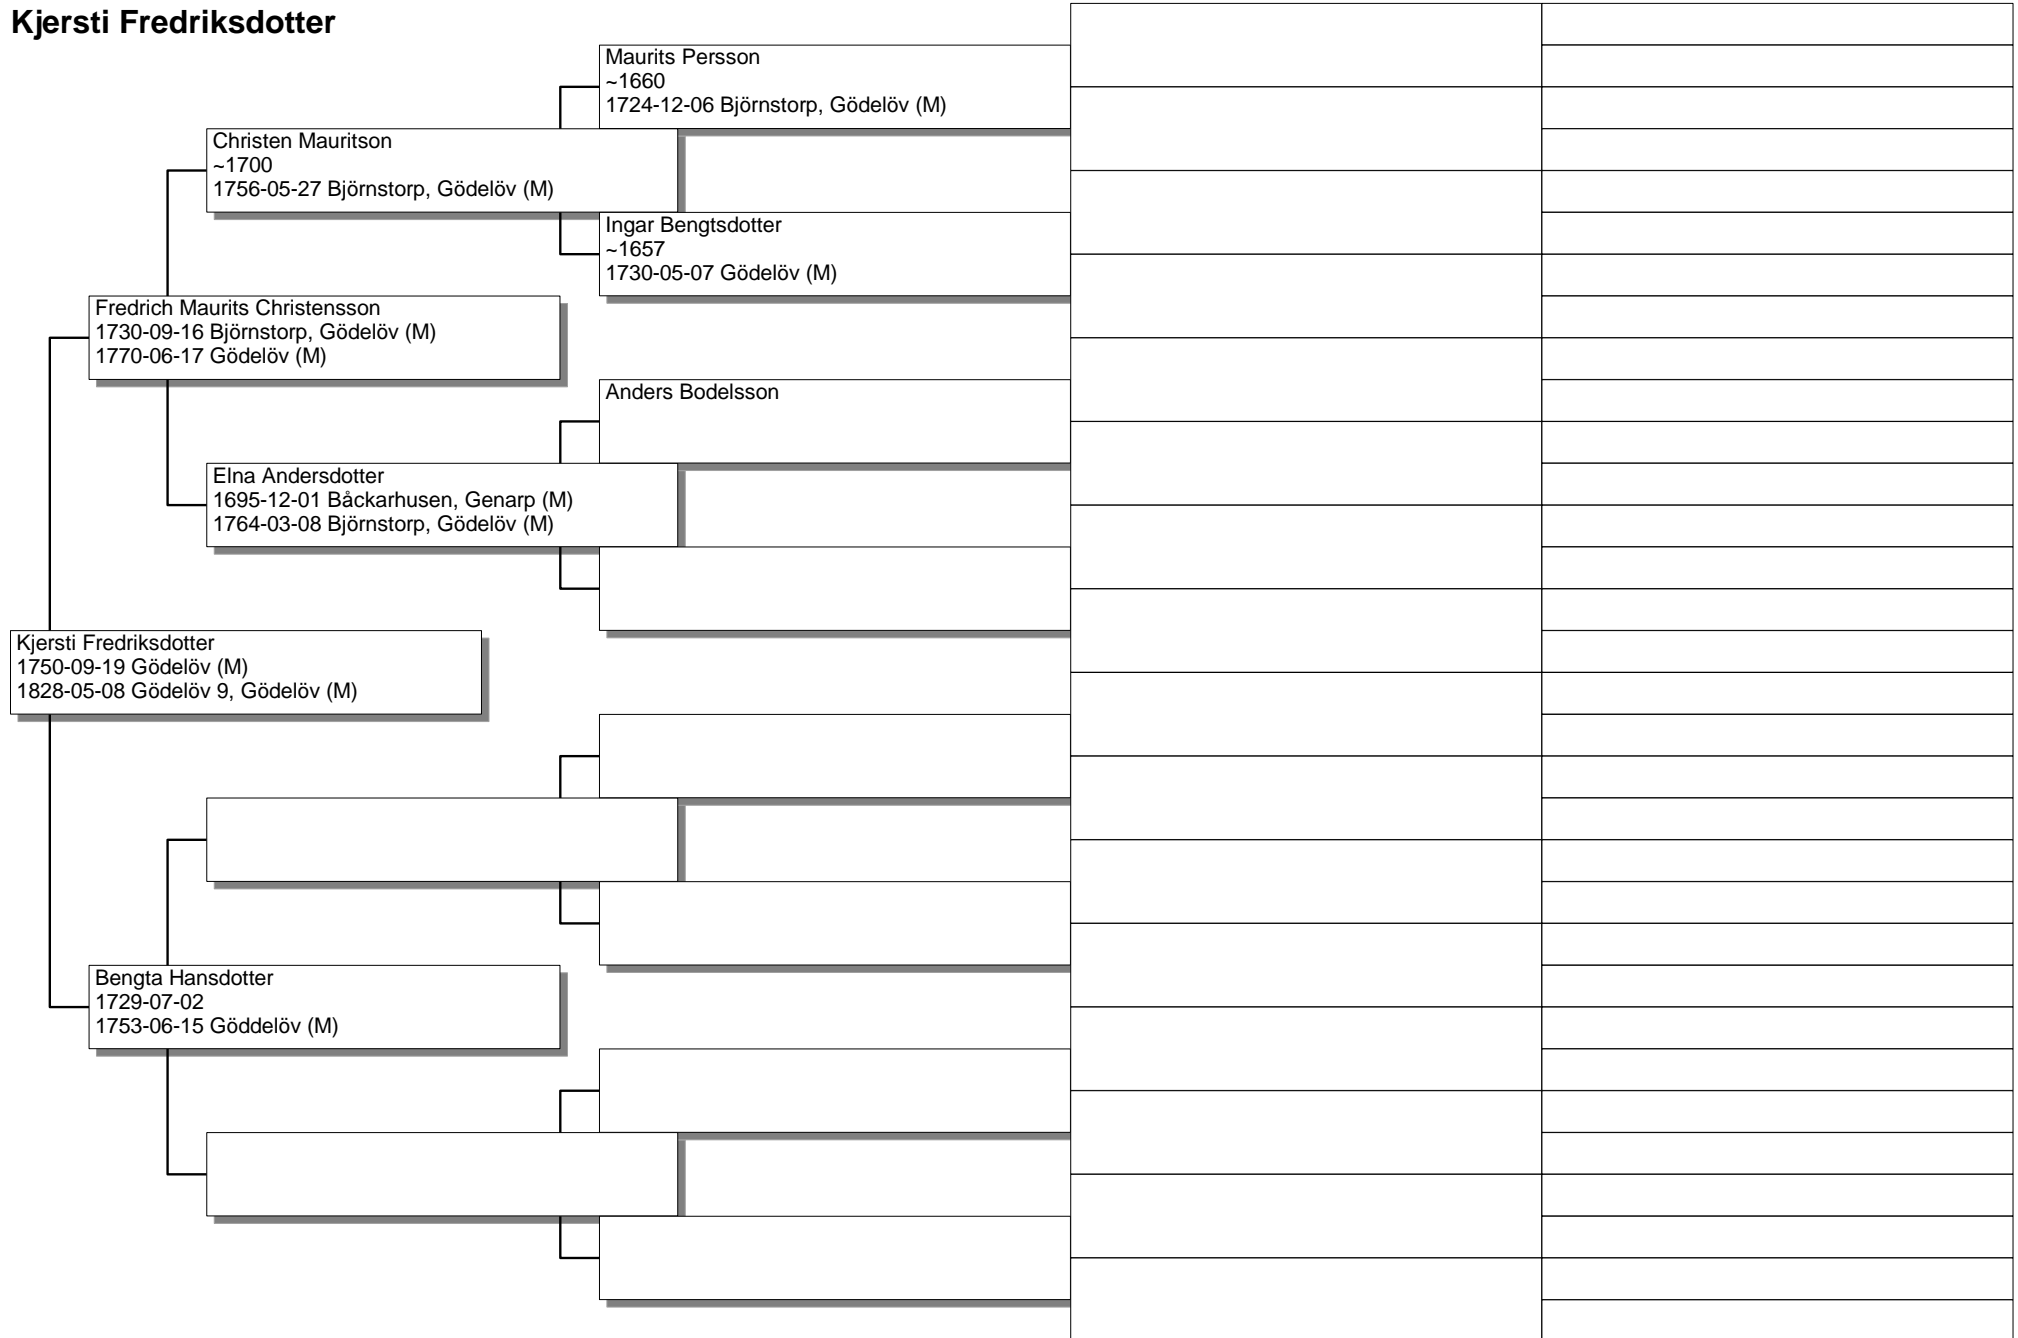

Antavla

Nils Persson

Antavla

Lars Jönsson

Antavla

Kjersti Fredriksdotter

Antavla

Anna Hansdotter