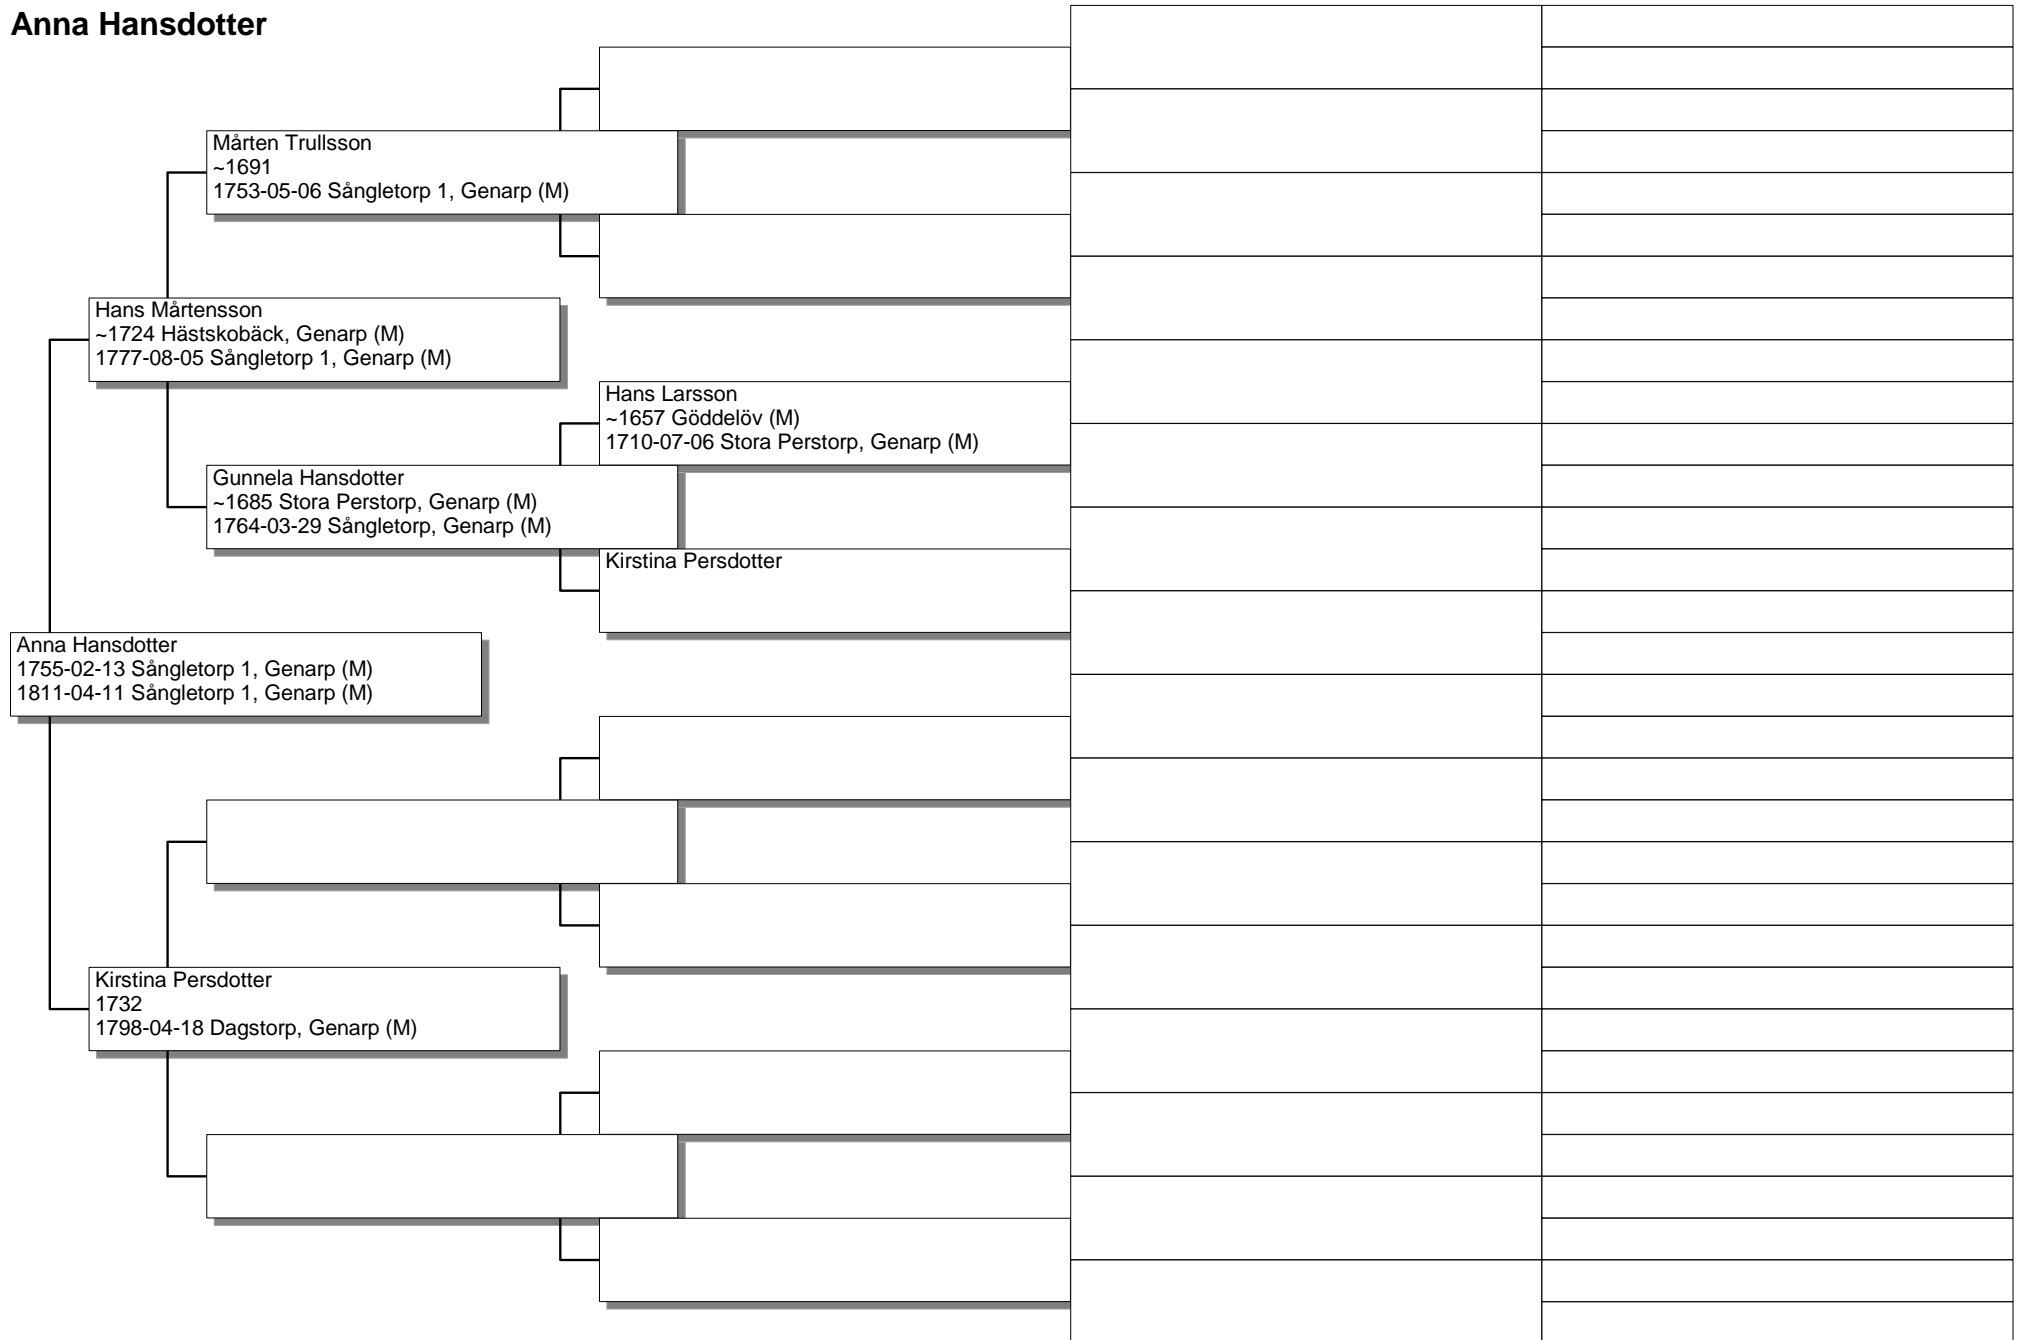

Antavla

Nils Persson

Antavla

Lars Jönsson

Antavla

Kjersti Fredriksdotter

Antavla

Anna Hansdotter