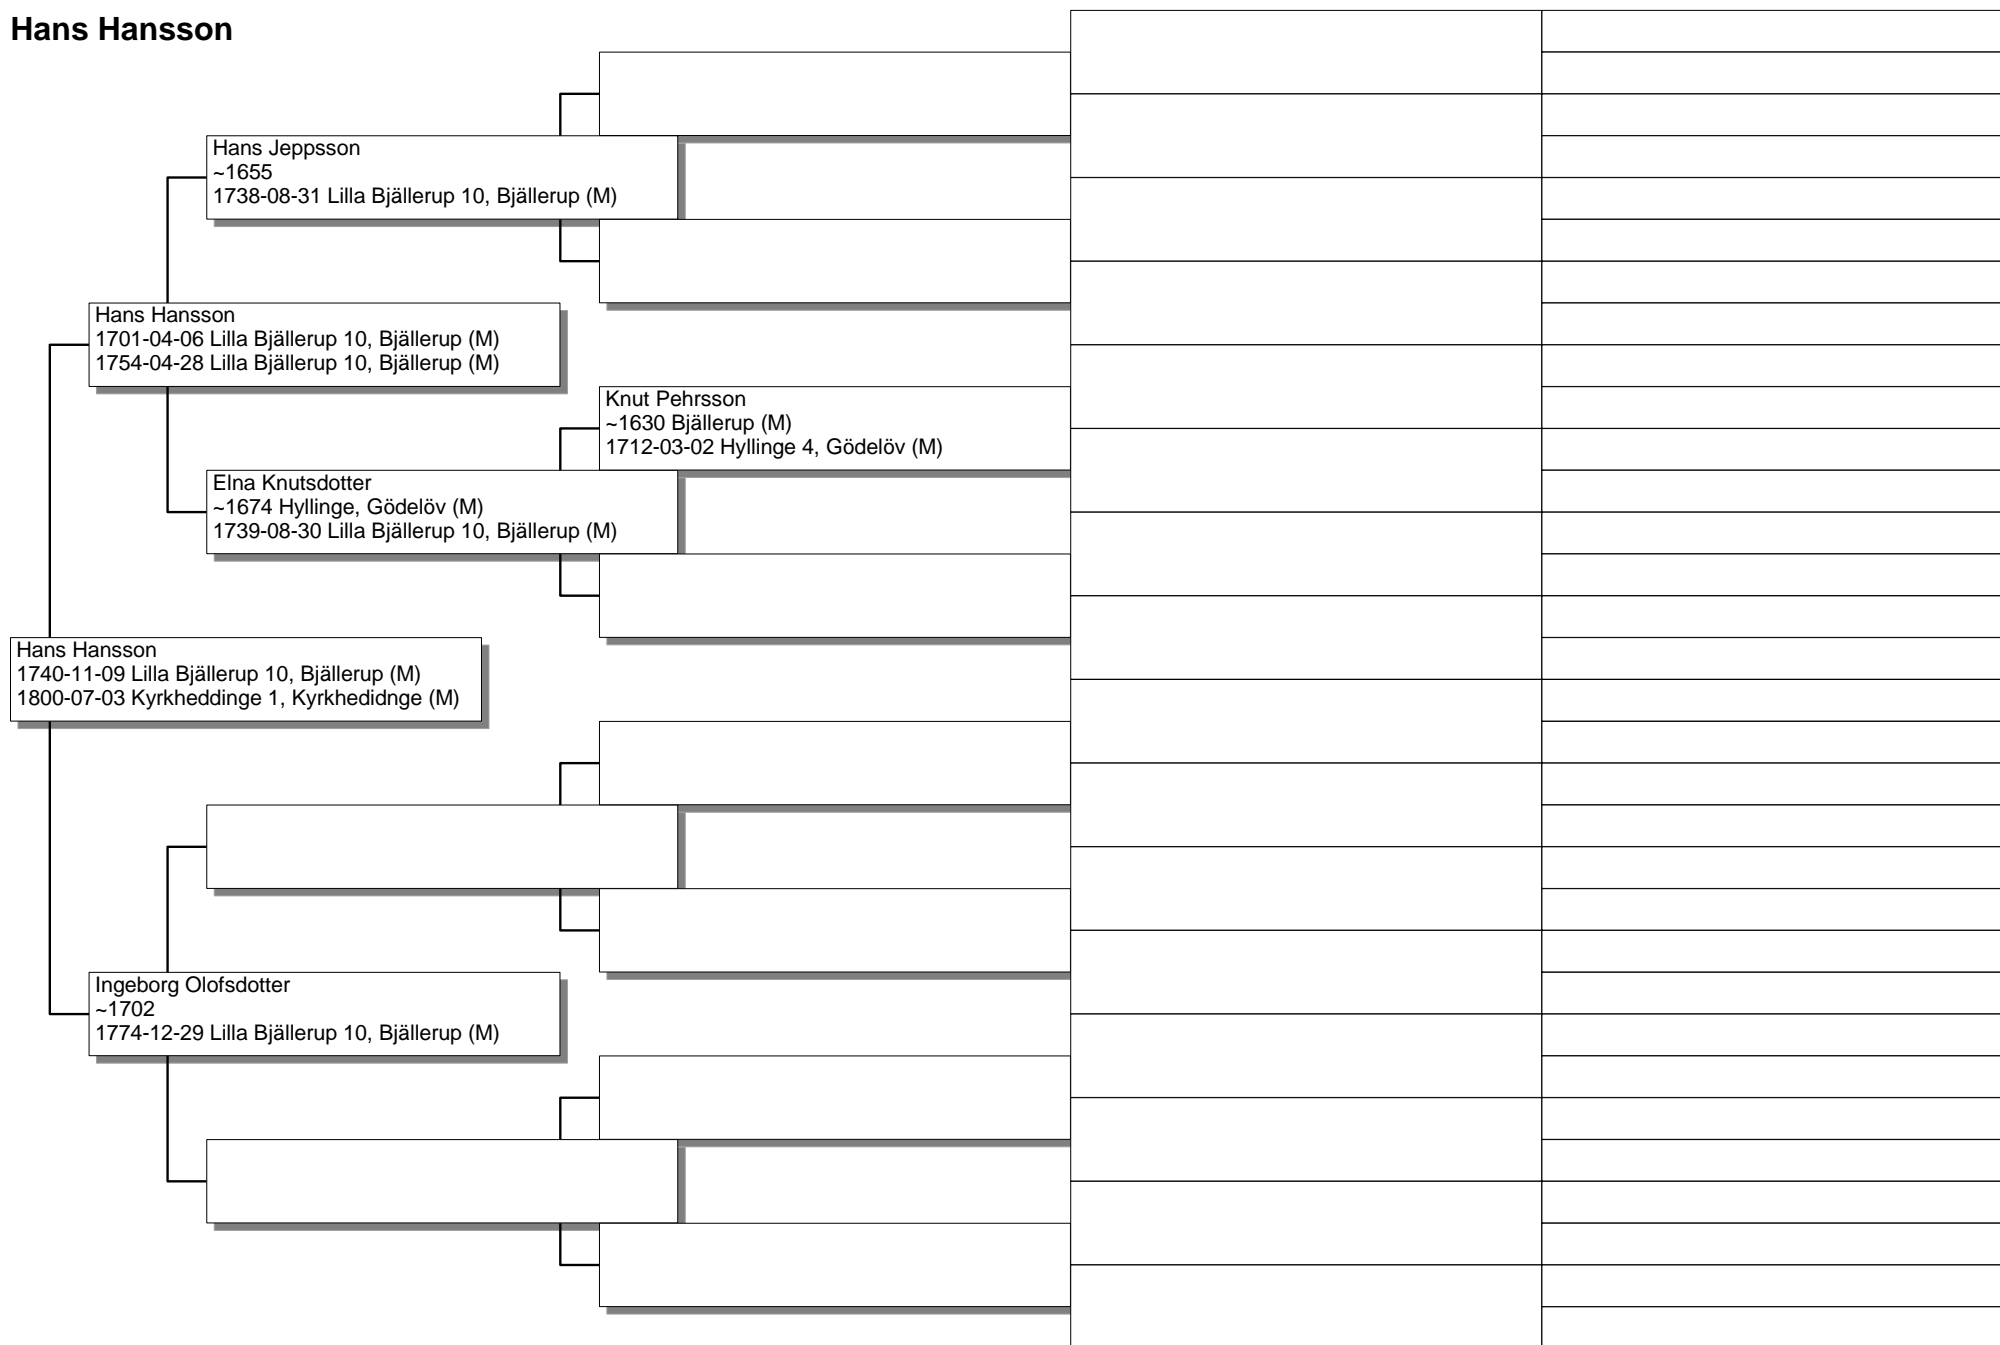

Antavla

Hans Hansson