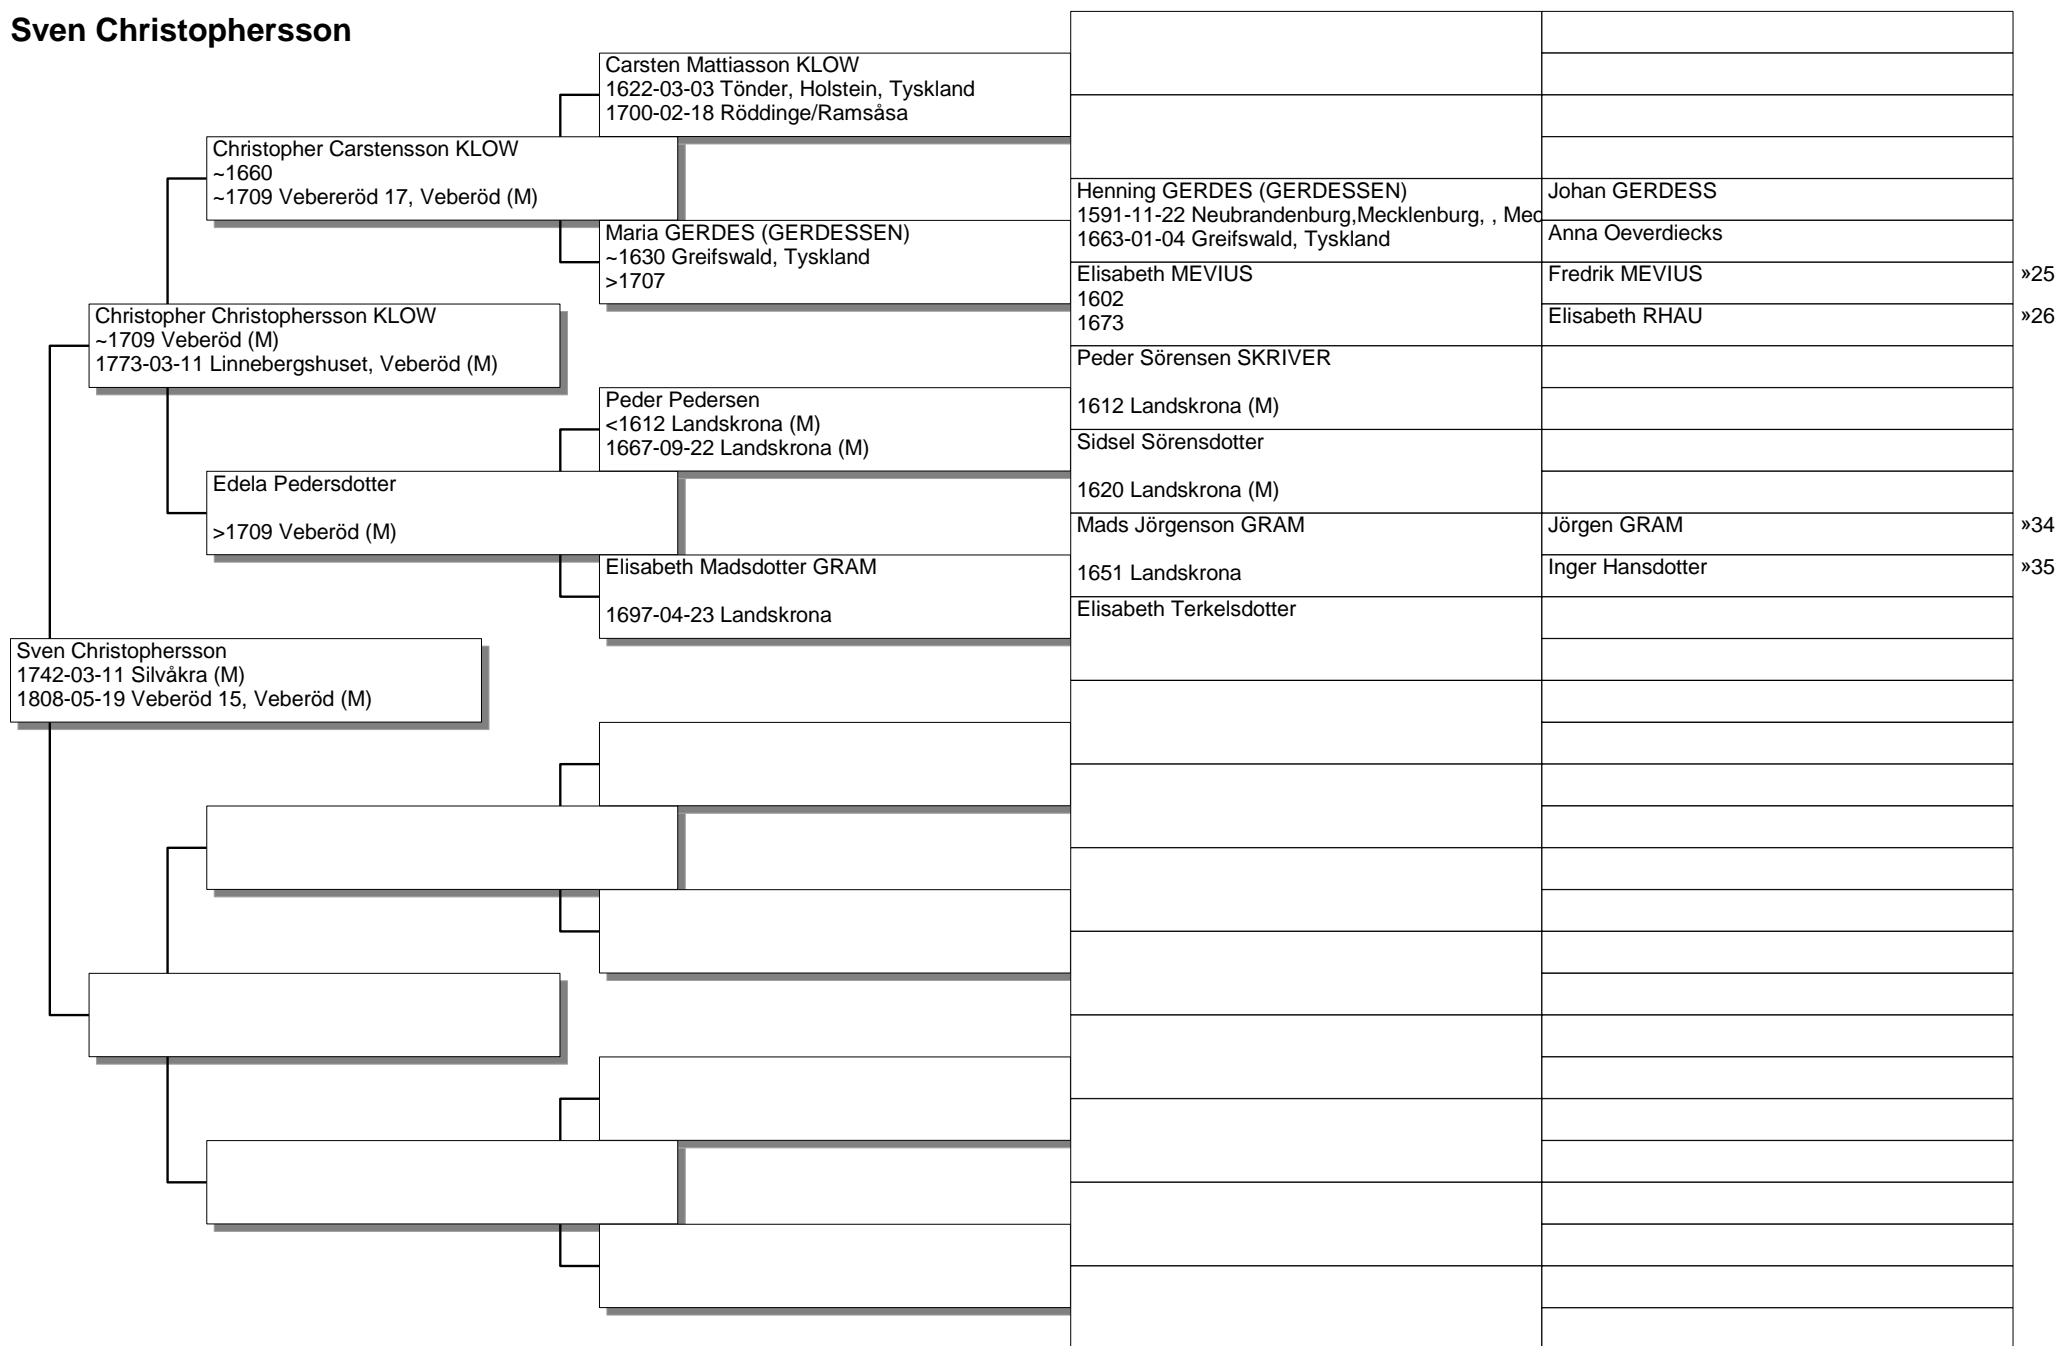

Antavla

Sven Christophersson