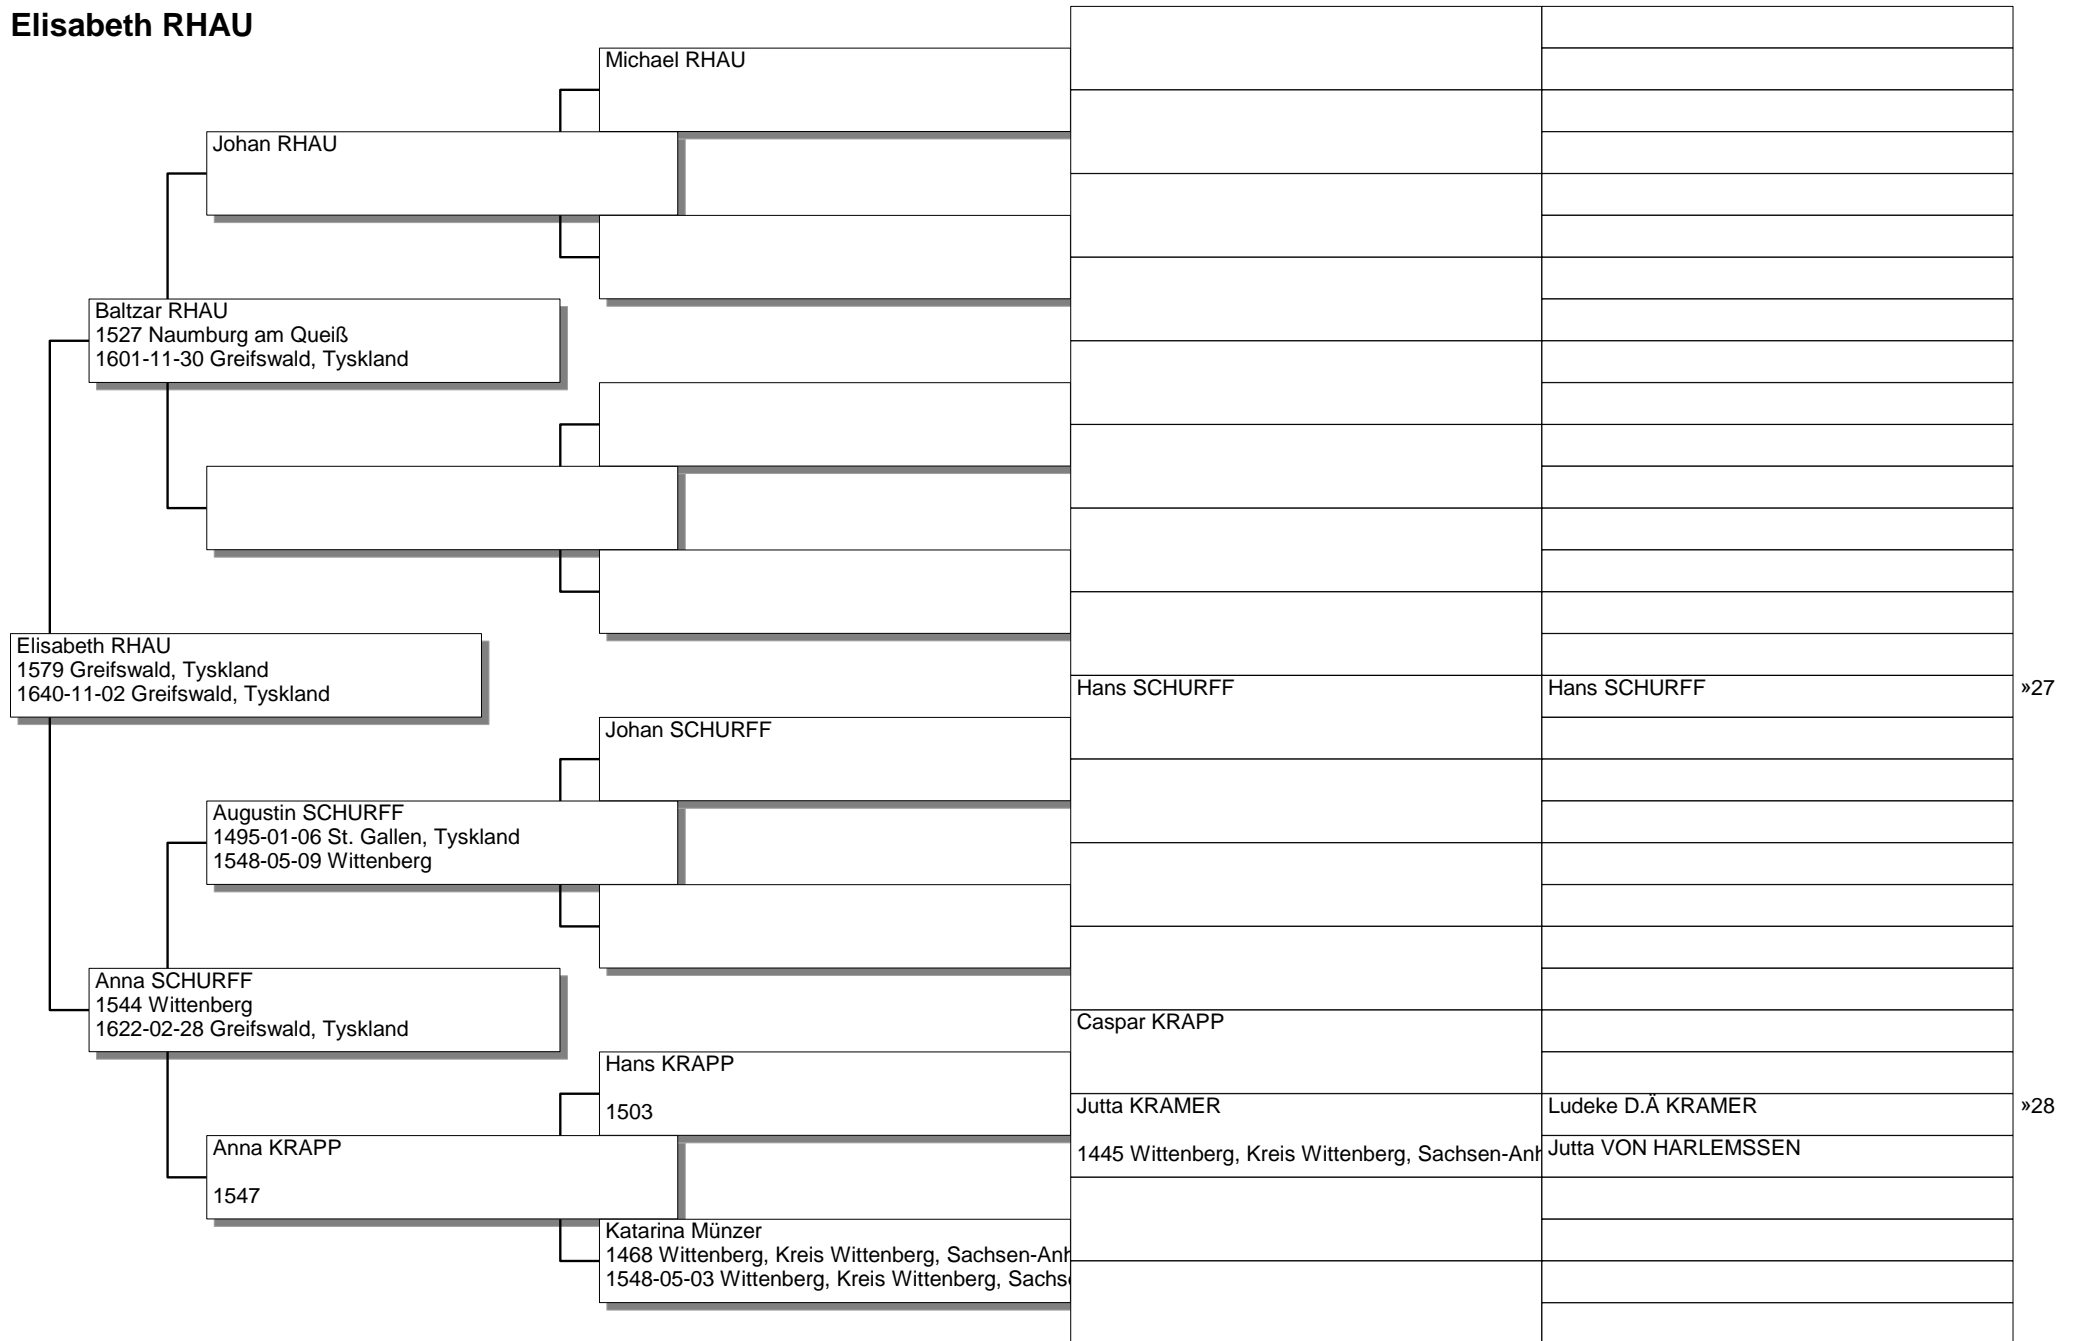

Antavla

Hans Hansson

Antavla

Sven Christophersson

Antavla

Elisabeth RHAU

Antavla

Jöns Mårtensson