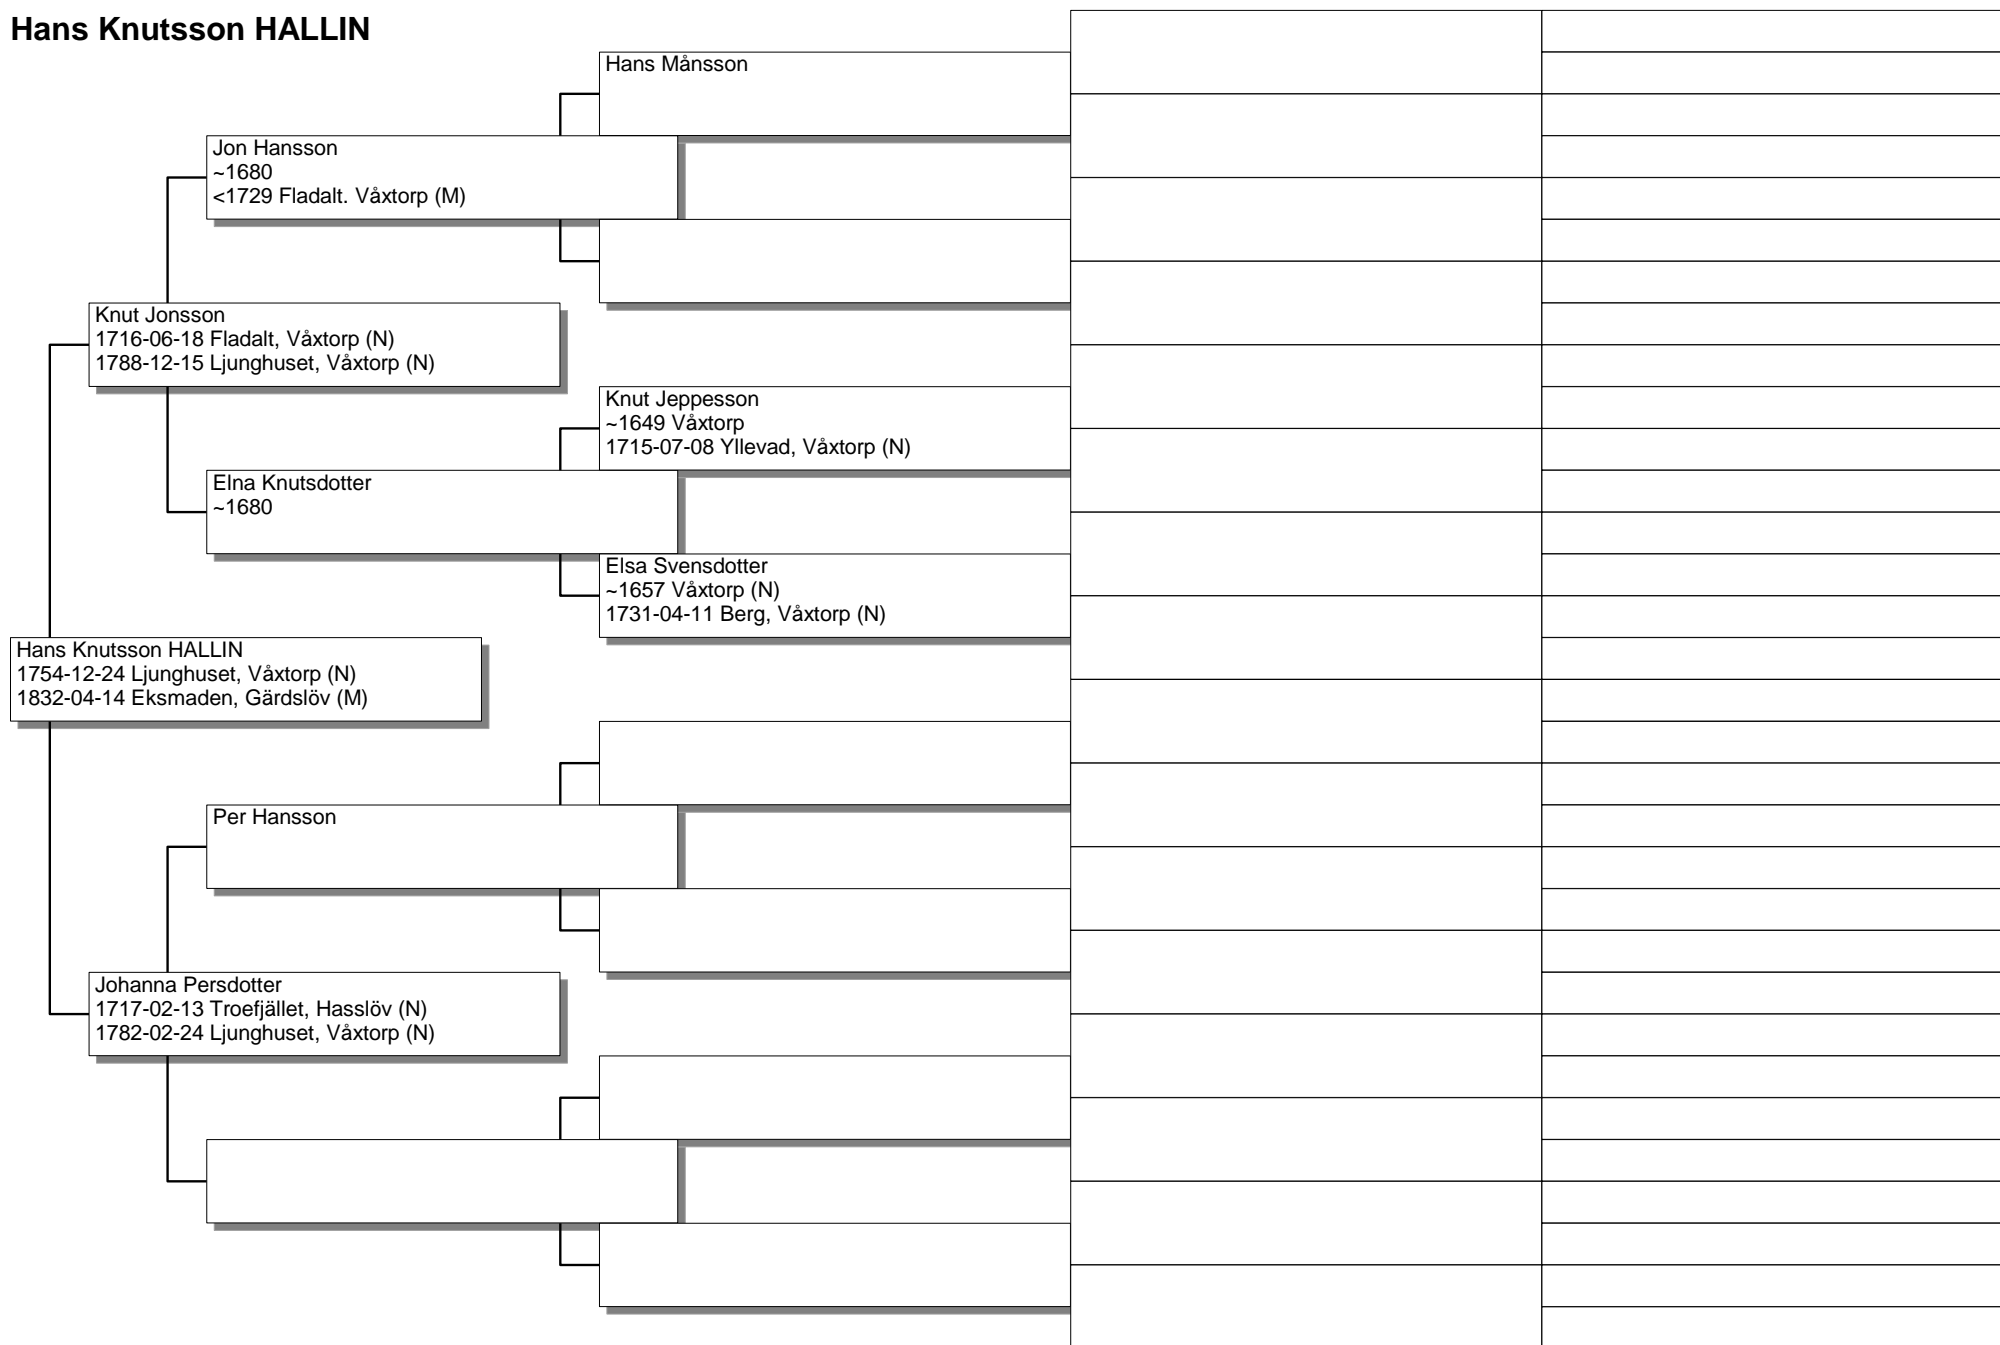

Antavla

Hans Knutsson HALLIN

Antavla

Anna Mårtensdotter

Antavla

Anders Larsson

Antavla

Ingar Persdotter